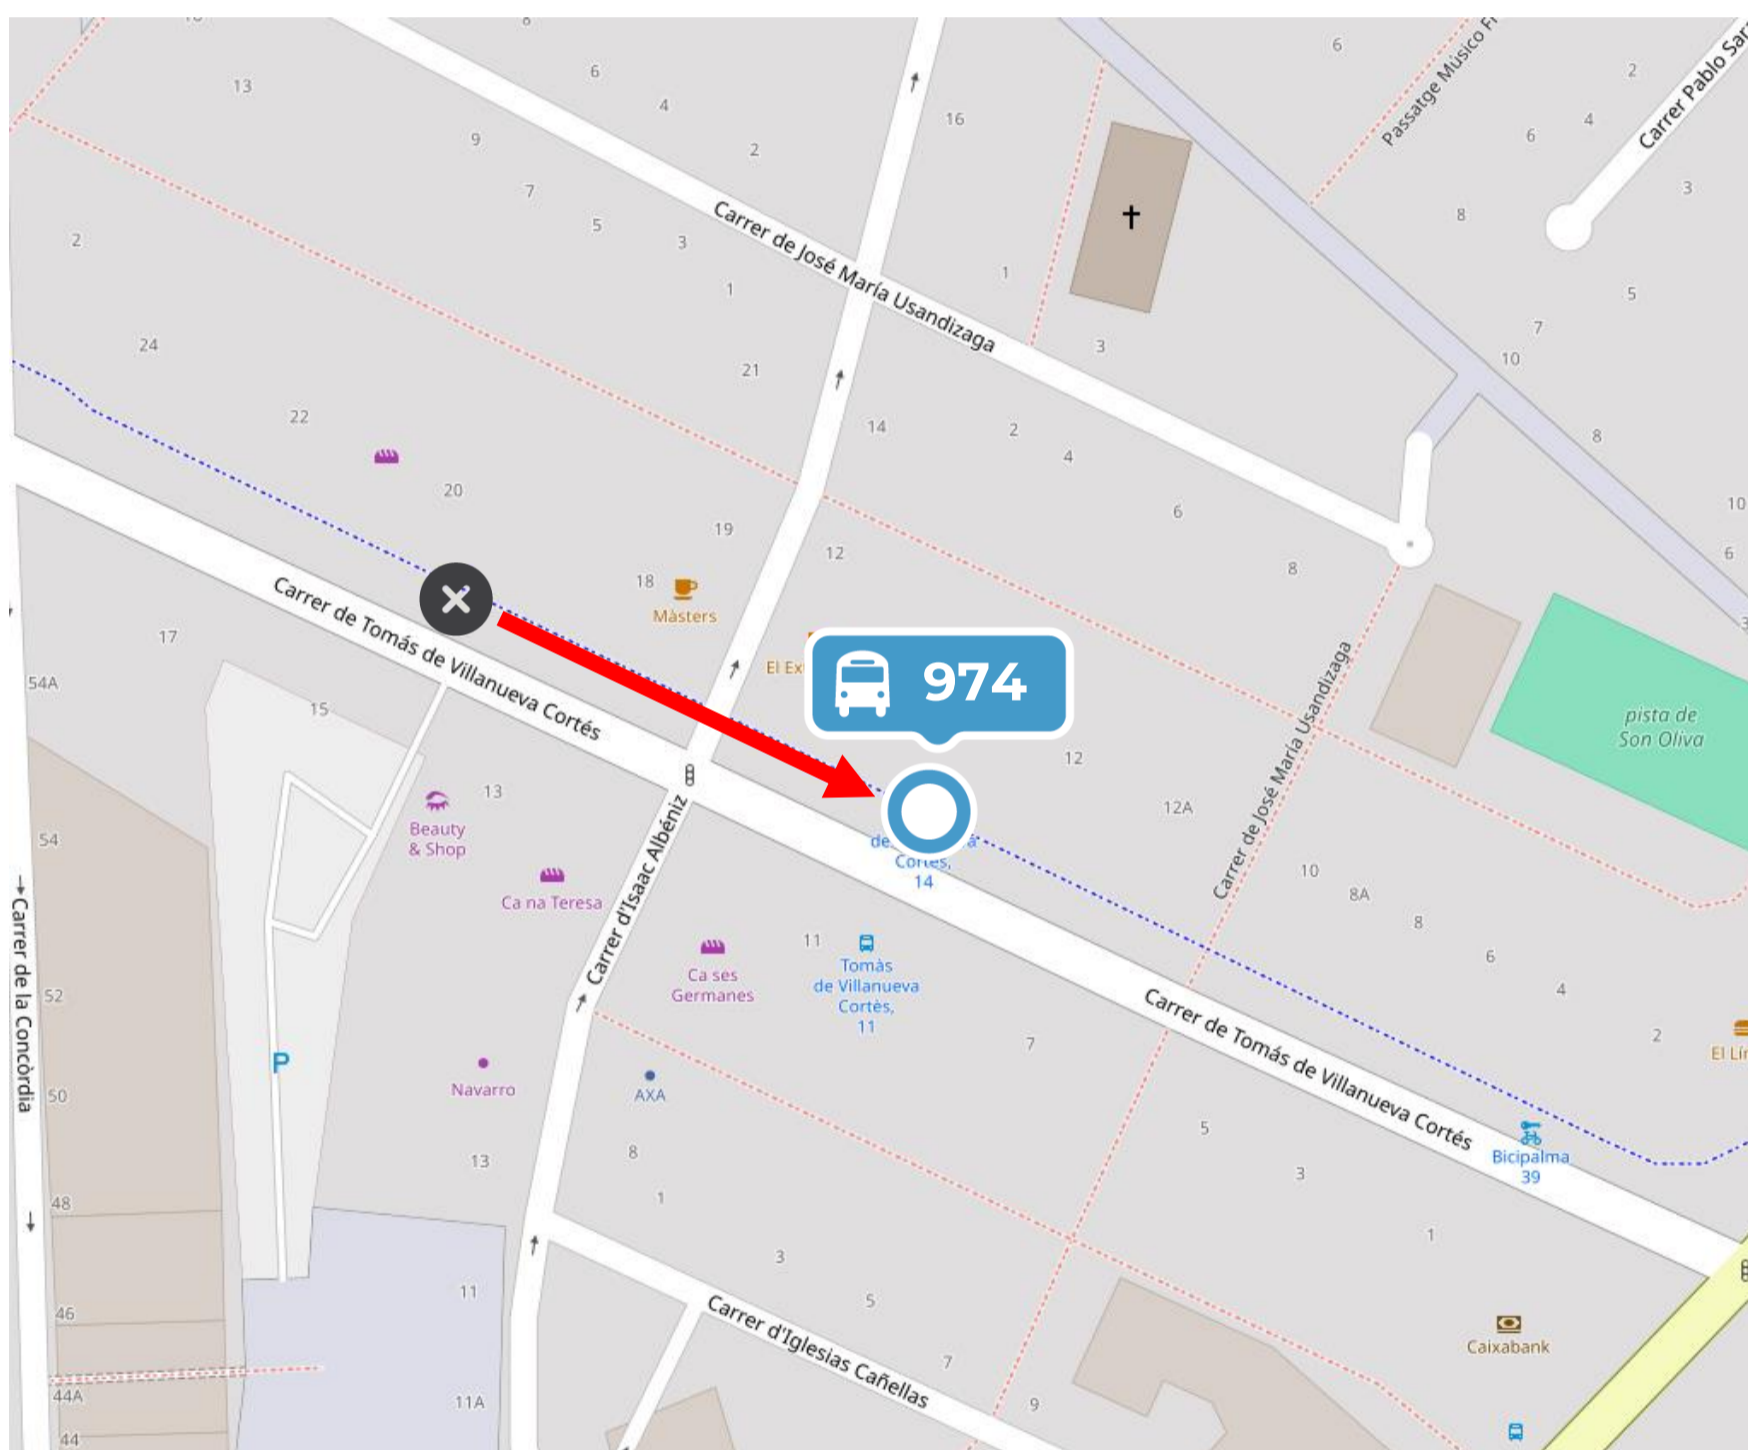

Avís ! Aviso

39

P974 – Son Oliva desplaçada

📅 Dimarts 28/05/2024, des de les 7:00 h i durant dues setmanes.

! A causa de les obres de millora de l'accessibilitat, es desplaça la parada 974-Son Oliva 50 metres cap enrere, davant del número 14 del carrer de Tomàs de Villanueva Cortés.

P974 – Son Oliva desplazada

📅 Martes 28/05/2024, desde las 7:00 h y durante dos semanas.

! Debido a las obras de mejora de la accesibilidad, se desplaza la parada 974-Son Oliva 50 metros hacia atrás, frente al número 14 de la calle Tomàs de Villanueva Cortés.