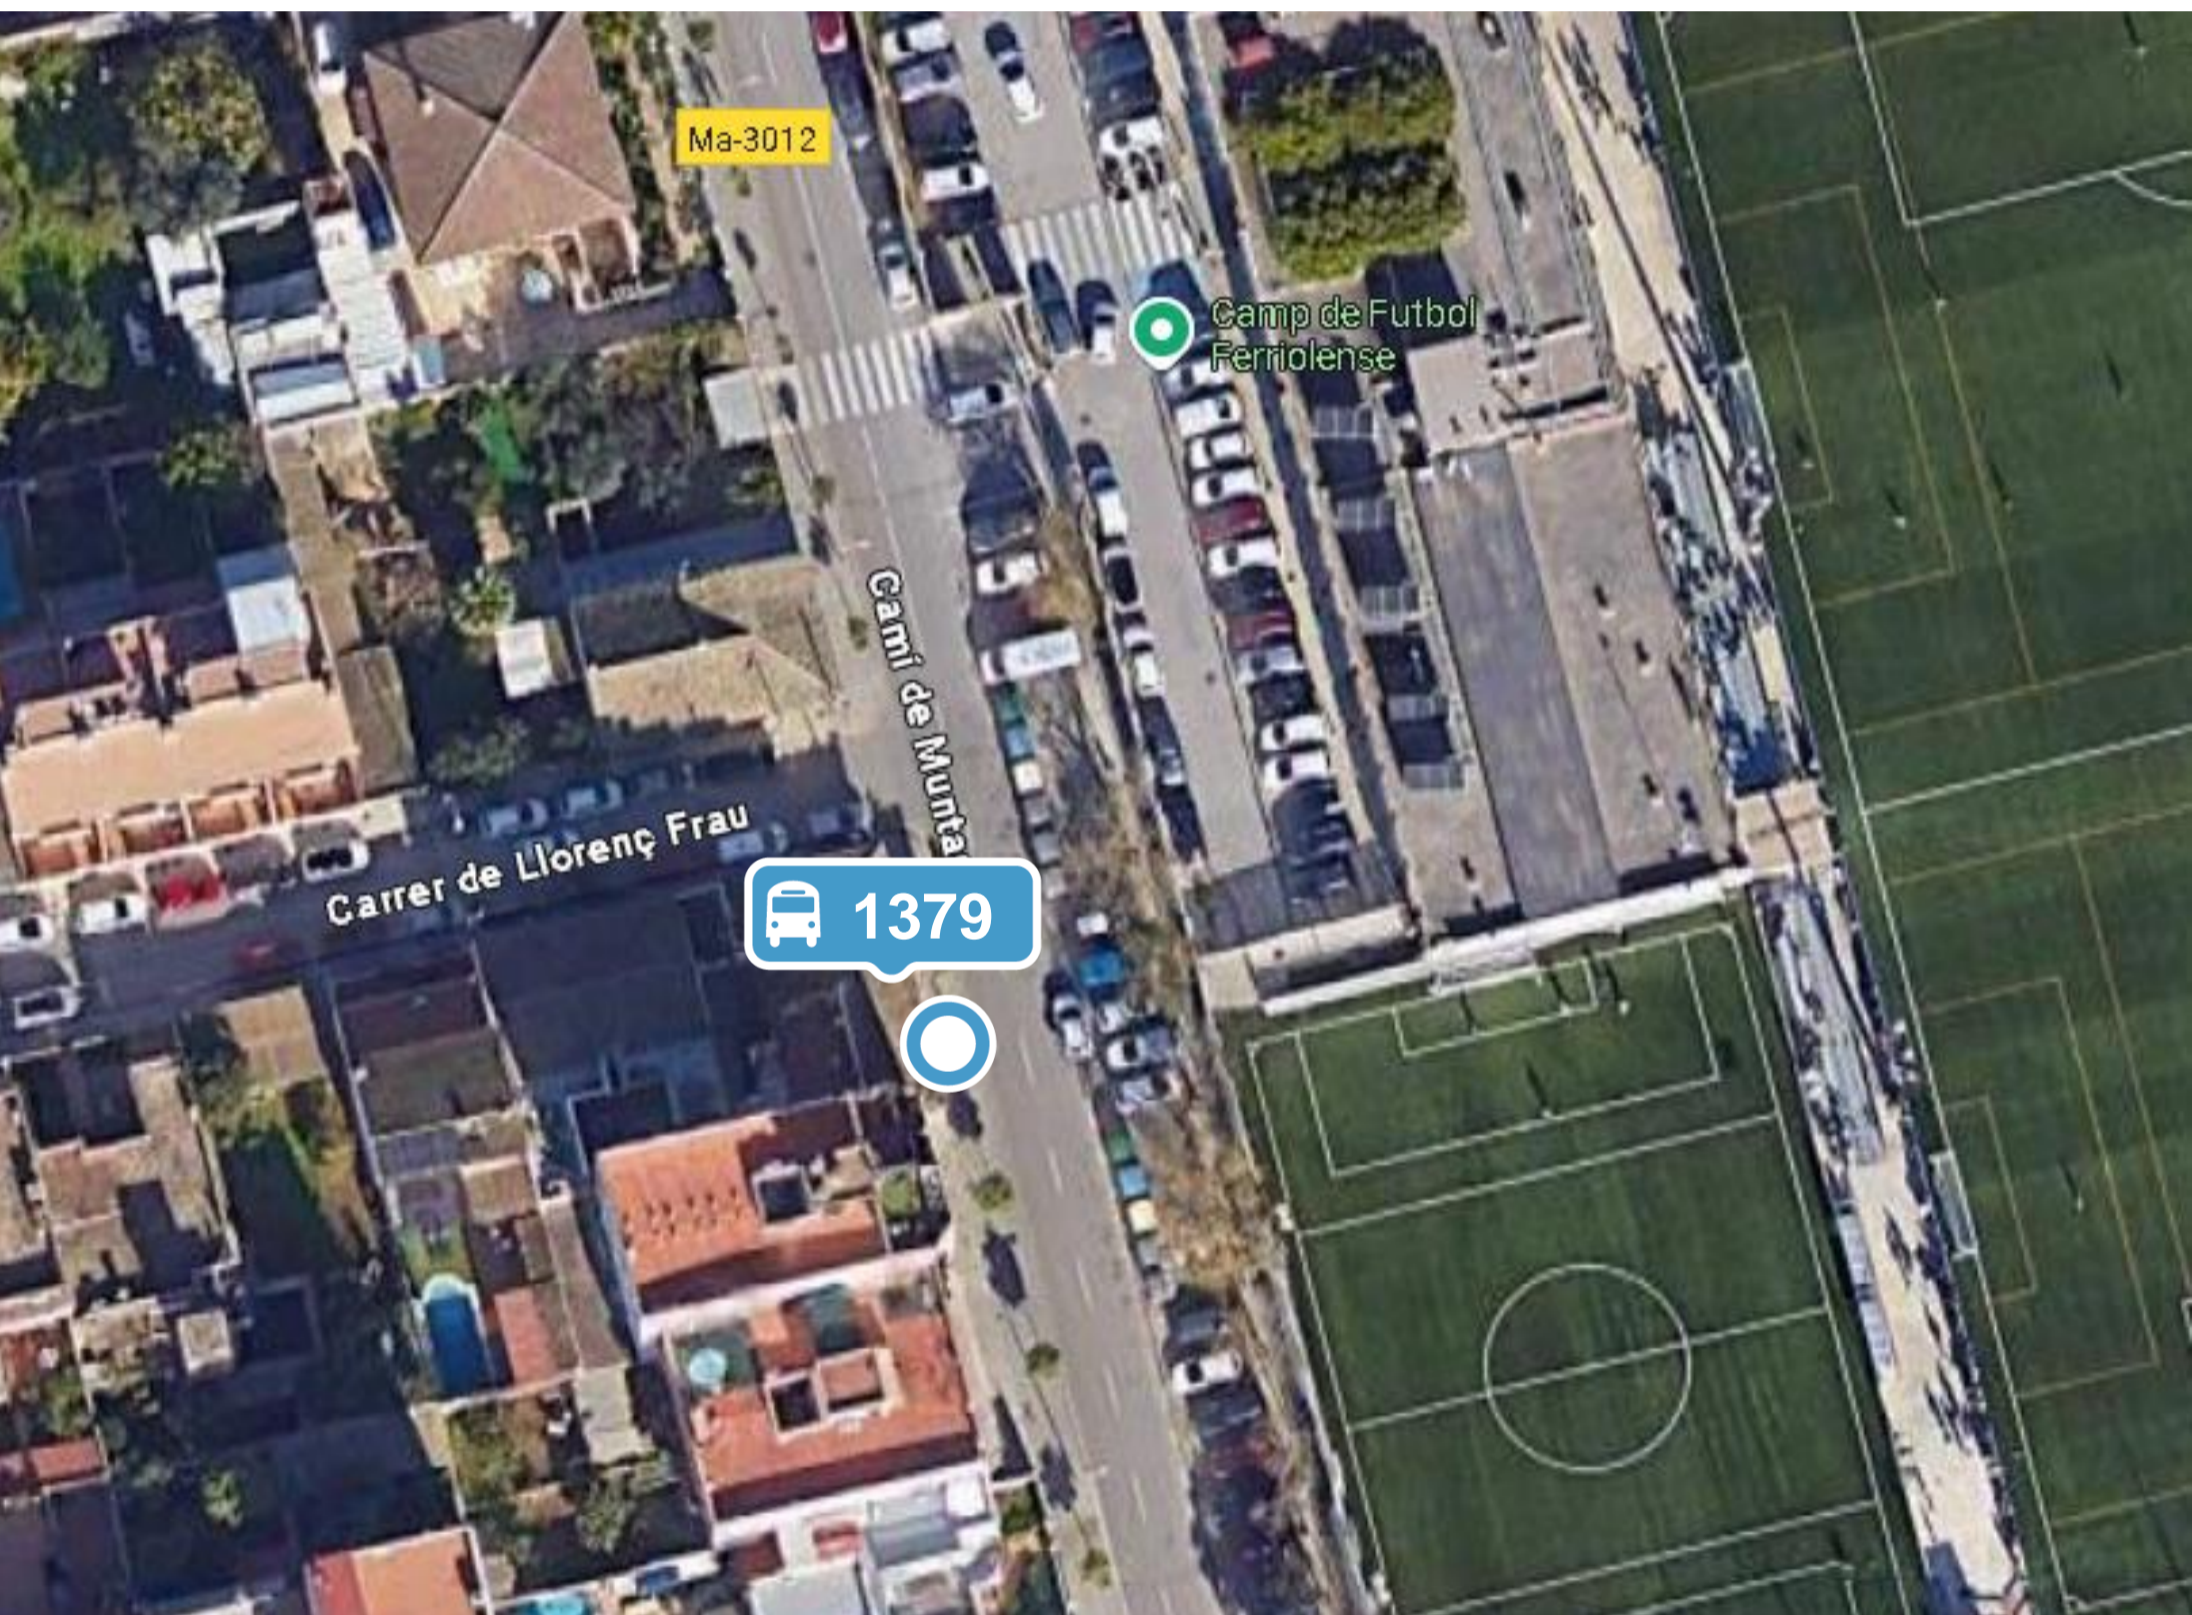

Avís ! Aviso

14

NOVA PARADA: 1379-Muntanya-Poliesportiu

Des del dia 13/11/2024.

Es posa en servei la parada 1379-Muntanya-Poliesportiu Son Ferriol davant del número 48 del Camí de Muntanya.

NUEVA PARADA: 1379-Muntanya-Poliesportiu

Desde el día 13/11/2024.

Se pone en servicio la parada 1379-Muntanya-Poliesportiu Son Ferriol delante del número 48 del Camí de Muntanya.