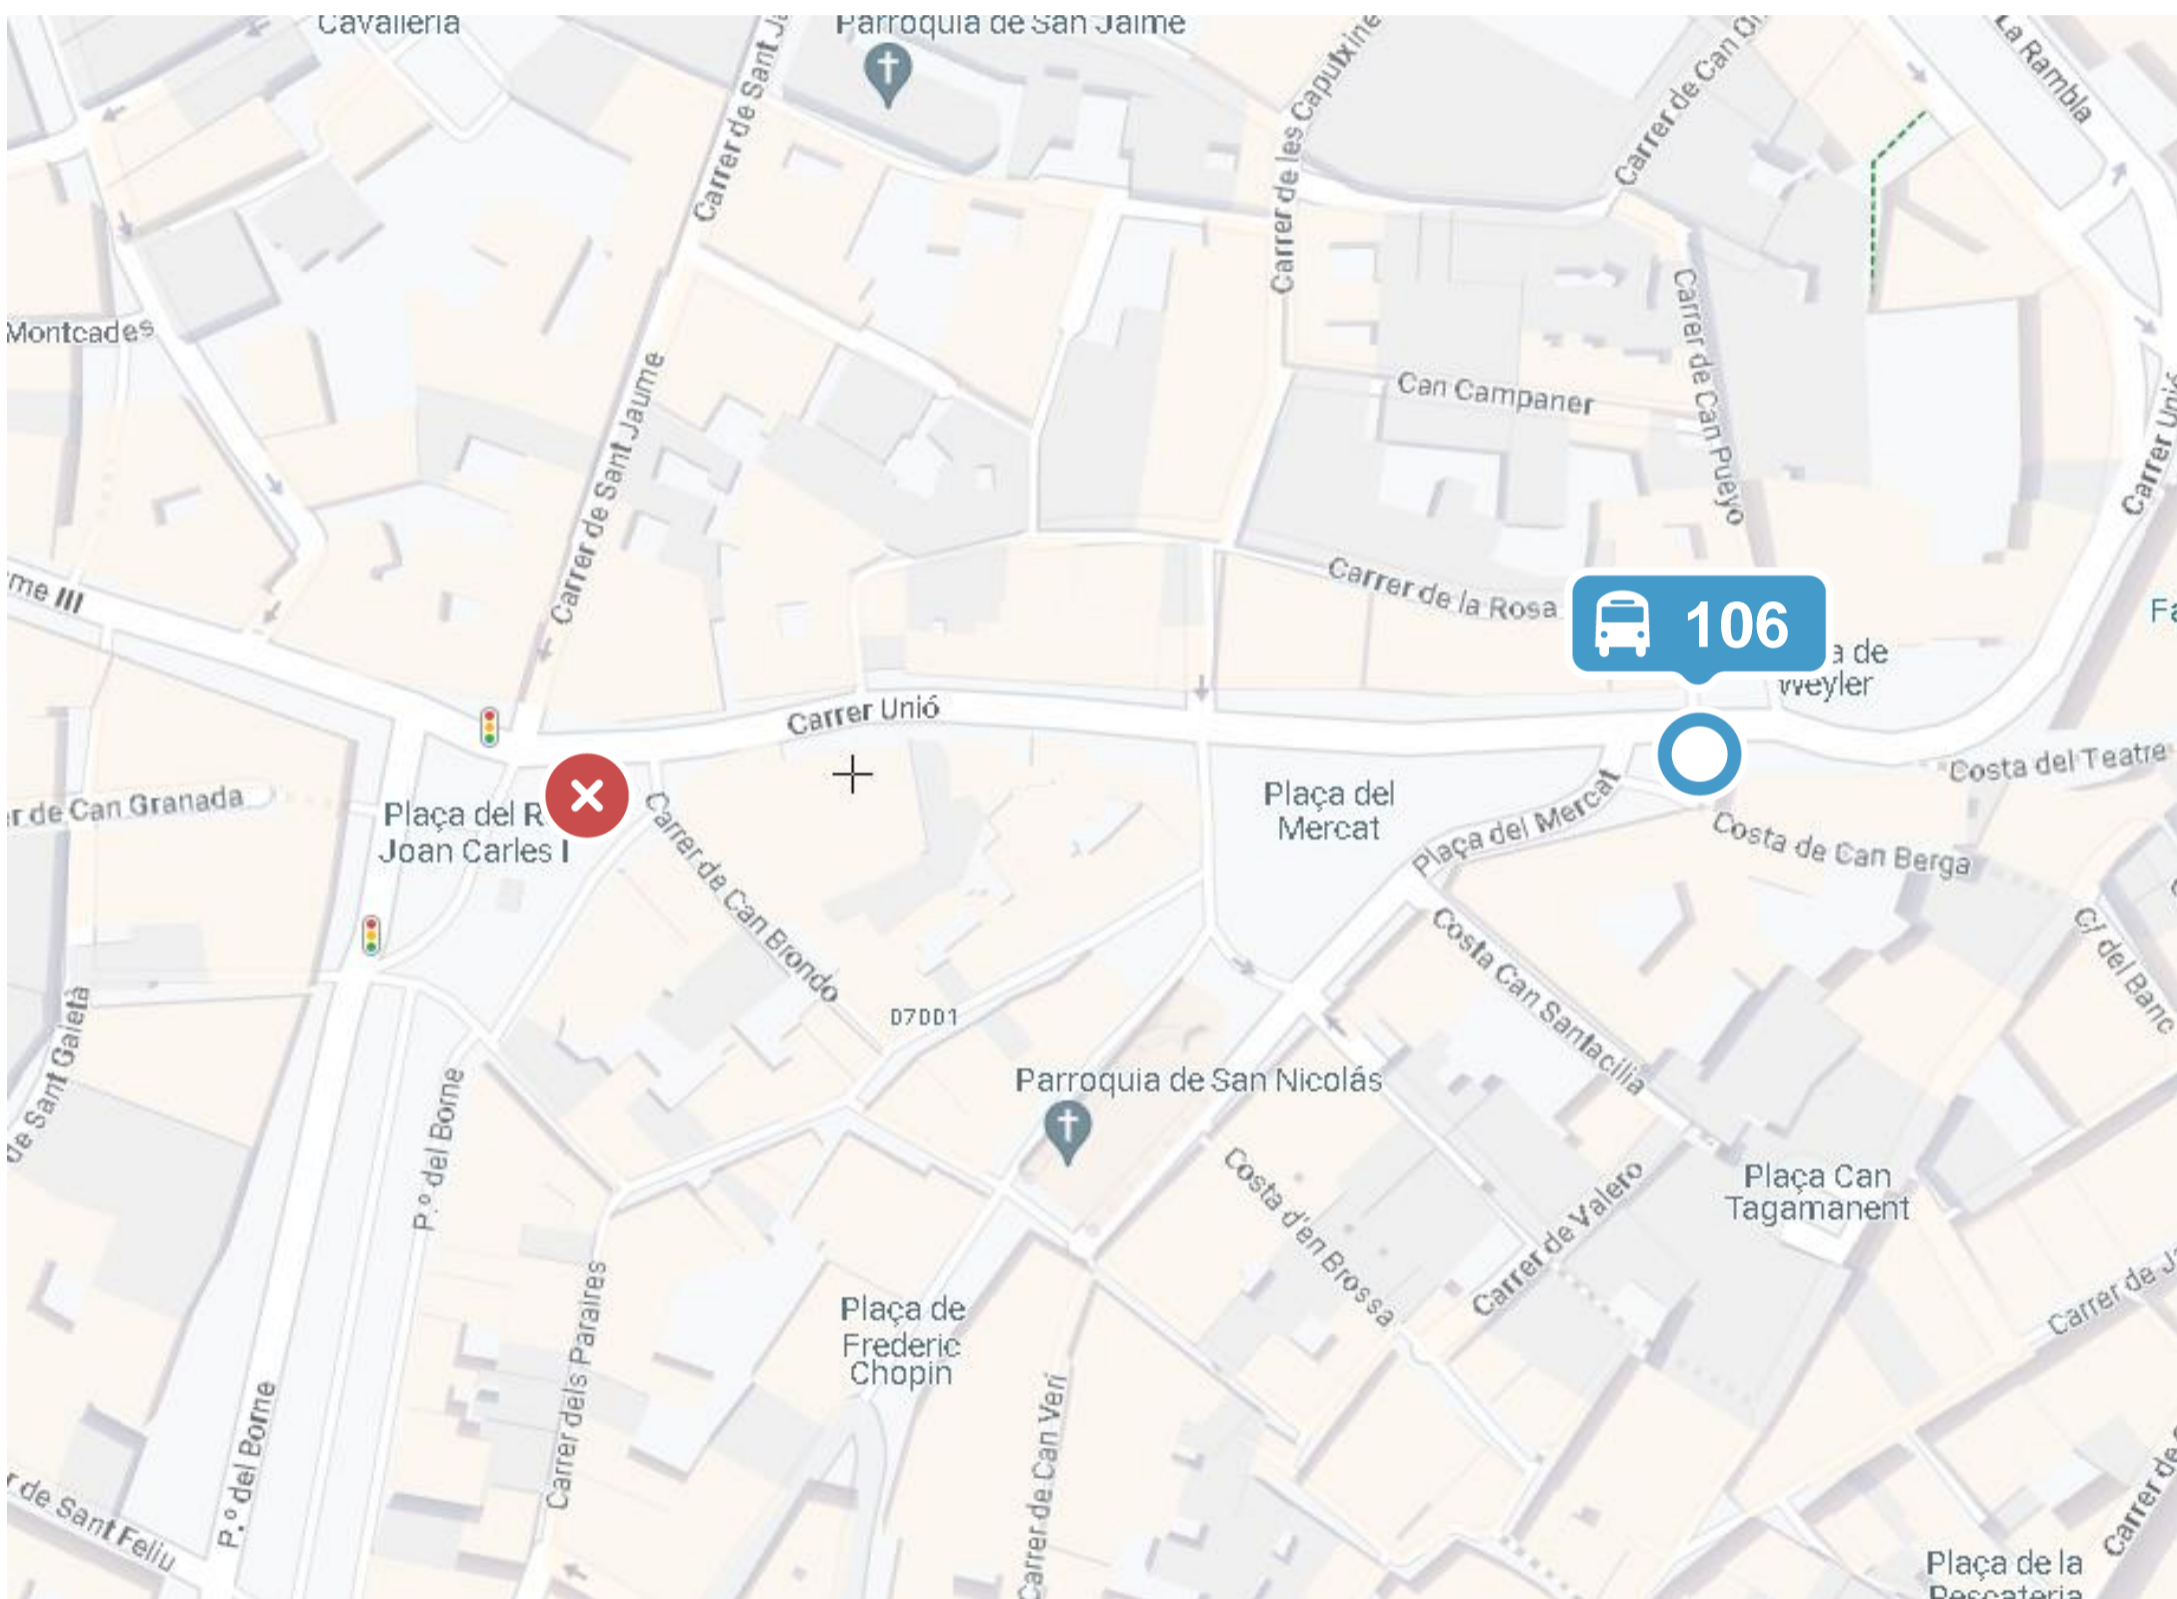

Avís Aviso

3

4

7

20

PARADA ANUL·LADA: 105-pl. Joan Carles I

 Dilluns 30/09/2024 des de les 08:00h.

 Dimecres 02/10/2024.

 Amb motiu d'unes obres la parada 105-pl.Joan Carles I queda anul·lada. Pròxima parada 106-pl. del Mercat.

PARADA ANULADA: 105-pl. Joan Carles I

 Lunes 30/09/2024 a partir de las 08:00h.

 Miércoles 02/10/2024.

 A causa de unas obras la parada 105-pl.Joan Carles I queda anulada. Pròxima parada 106-pl. del Mercat.