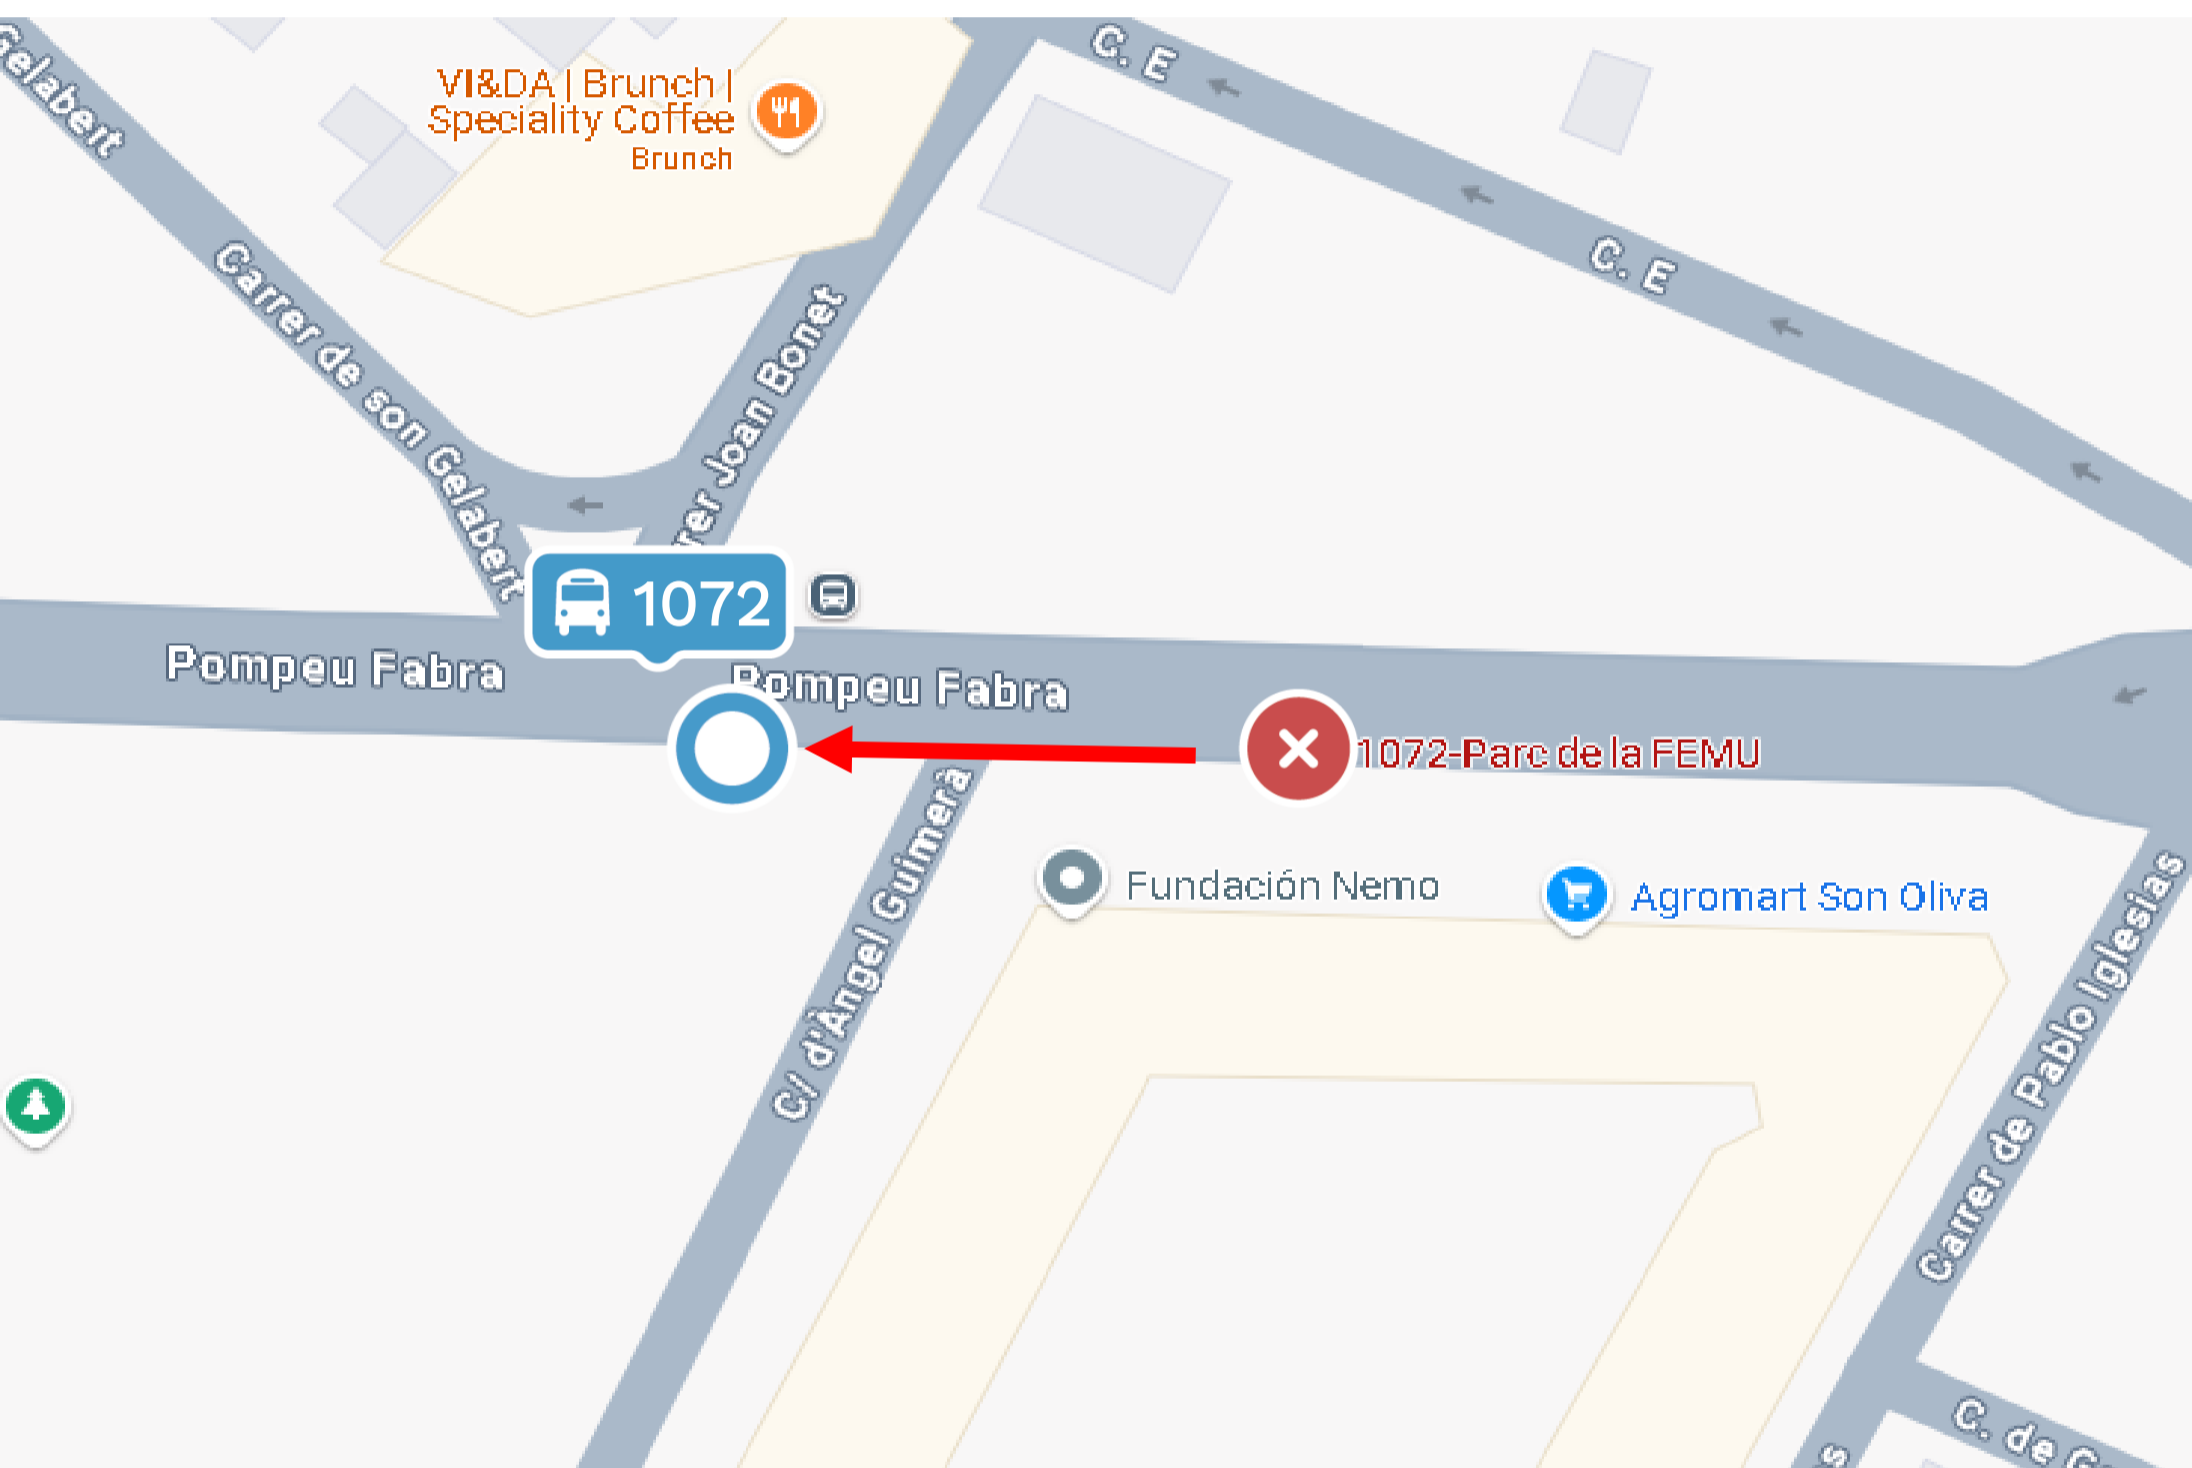

Avís ! Aviso

11

39

PARADA DESPLAÇADA:1072-Parc de la FEMU

- 📅 Des de dimecres 25/09/2024 des de les 8:00h.
- ✅ Fins a dimecres 09/10/2024 aproximadament
- Amb motiu d'unes obres de millora d'accessibilitat la parada
- ! 1072-Parc de la FEMU es desplaça 50 metres cap enrere

PARADA DESPLAZADA:1072-Parc de la FEMU

- 📅 Desde miércoles 25/09/2024 a partir de las 8:00h.
- ✅ Hasta miércoles 09/10/2024 aproximadamente
- ! A causa de unas obras de mejora de accesibilidad la parada 1072-Parc de la FEMU se desplaza 50 metros hacia atrás.