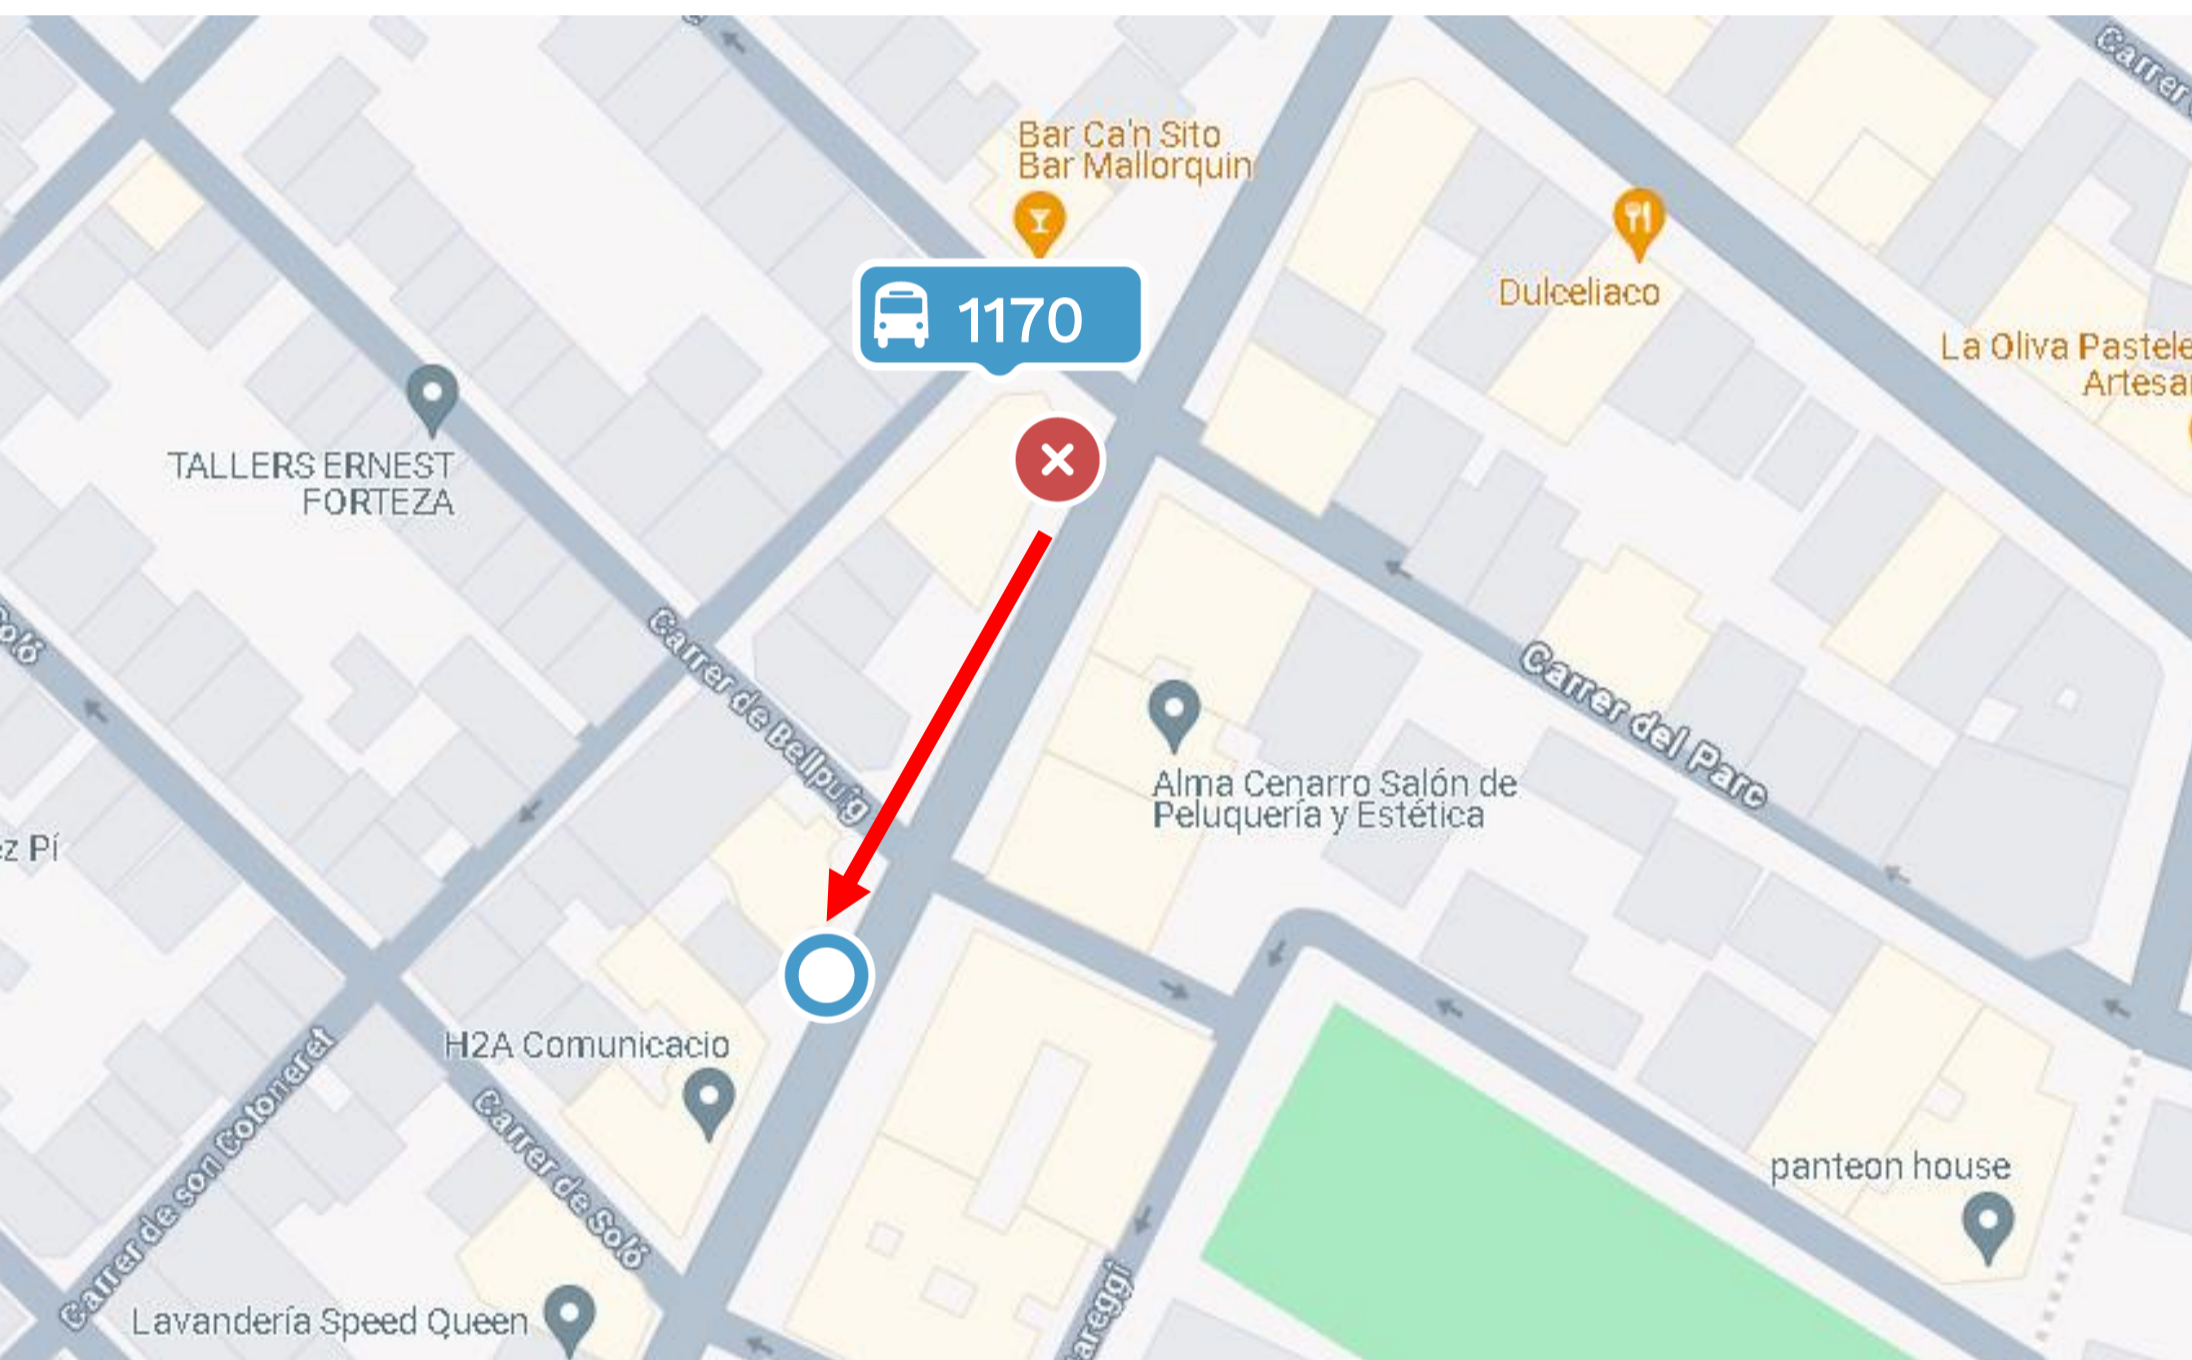

Avís Aviso

20

PARADA DESPLAÇADA:1170-Bartomeu Rosselló

 Divendres 07/06/2024 des de les 08:00.

 Divendres 21/06/2024 a les 08:00

 Amb motiu d'unes obres de millora s'atrasa la parada 1170 Bartomeu Rosselló davant el nº10 de Bartomeu Rosselló.

PARADA DESPLAZADA:1170-Bartomeu Rosselló

 Viernes 07/06/2024 a partir de las 08:00

 Viernes 21/06/2024 hasta las 08:00

 A causa de unas obras de mejora se atrasa la parada 1170 Bartomeu Rosselló delante del nº 10 de Bartomeu Rosselló.