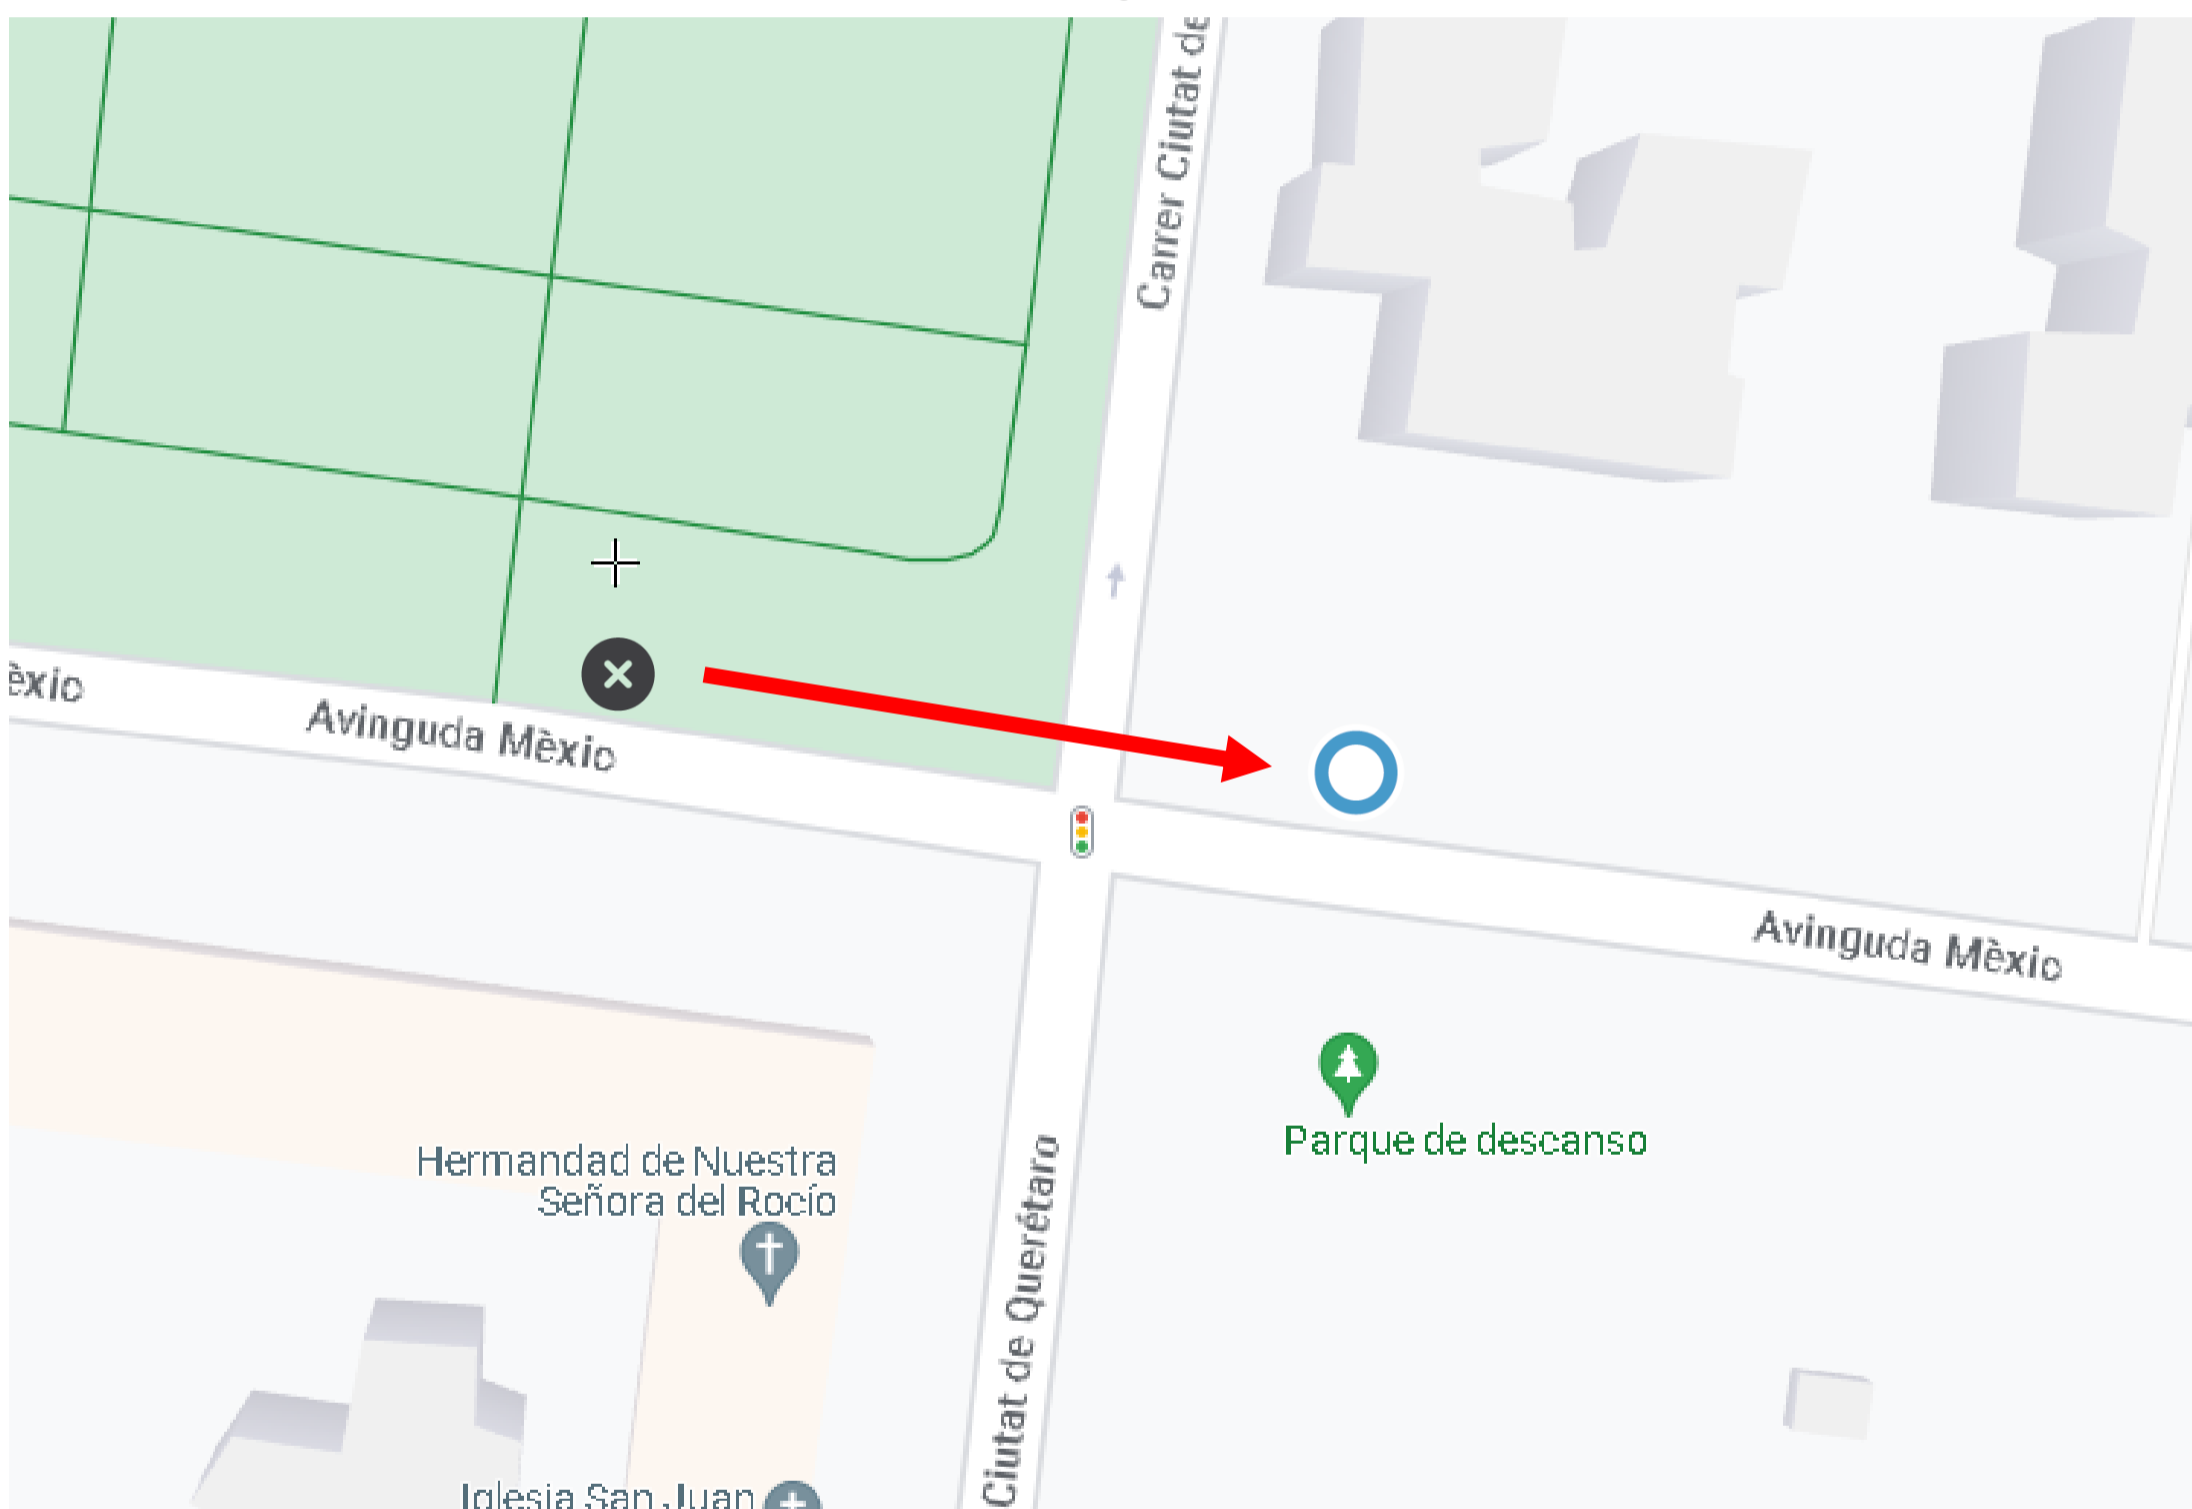

## P1006-Nou Llevant desplaçada

 Dimecres 22/05/2024, des de les 7:00 h i durant dues setmanes.

 A causa de les obres de millora de l'accessibilitat, es desplaça la parada 1006-Nou Llevant 75 metres cap enrere, abans de la cruïlla amb el carrer Ciutat de Queretaro.

## P1006-Nou Llevant desplazada

 Miércoles 22/05/2024, desde las 7:00 h y durante dos semanas.

 Debido a las obras de mejora de la accesibilidad, se desplaza la parada 1006-Nou Llevant 75 metros hacia atrás, antes del cruce con la calle Ciutat de Queretaro.