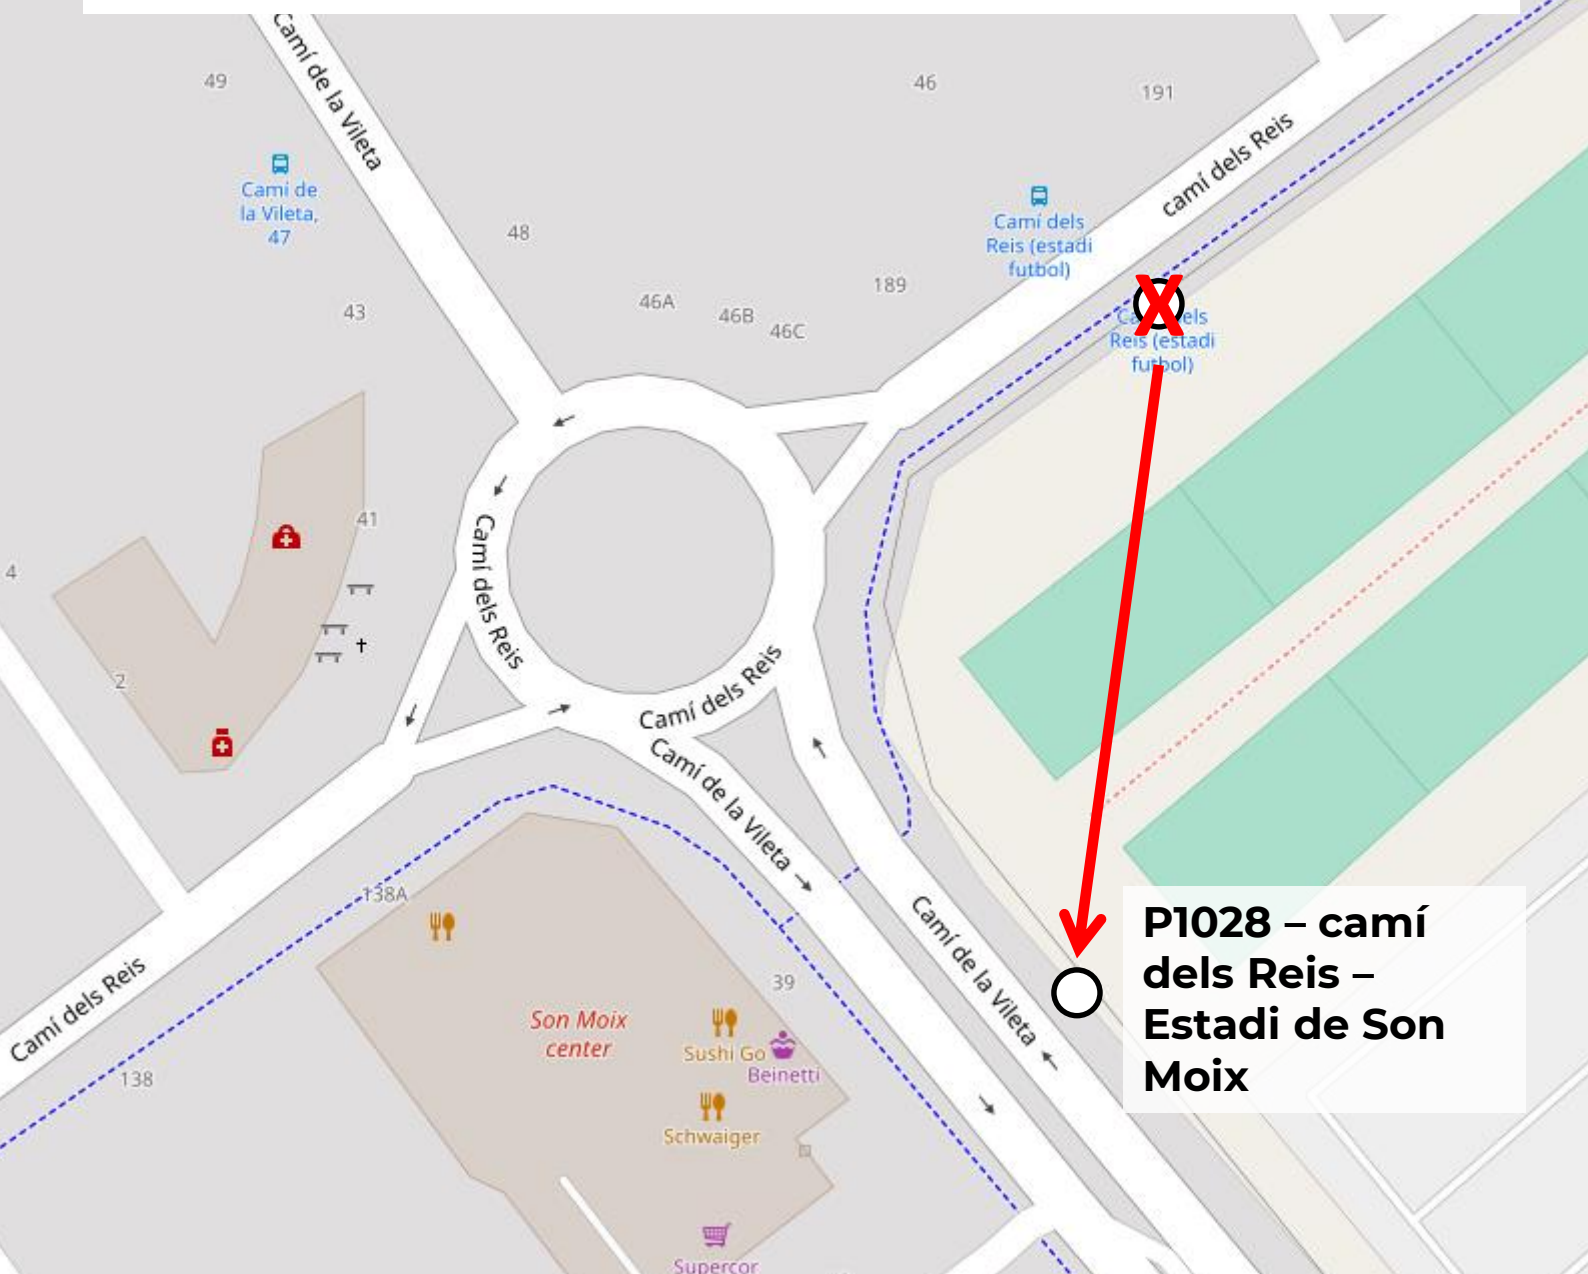

6

Parada 1028 – camí dels Reis – Estadi de Son Moix desplaçada per obres

A partir de divendres 10 de novembre de 2023 i durant dues setmanes aproximadament.

A causa de les obres d'un carril bici que l'àrea d'infraestructures de l'Ajuntament de Palma està duent a terme, la parada 1028 – camí dels Reis – Estadi de Son Moix es desplaça al camí de la Vileta, just abans de la rotonda amb el camí dels Reis.

**P1028 – camí
dels Reis –
Estadi de Son
Moix**