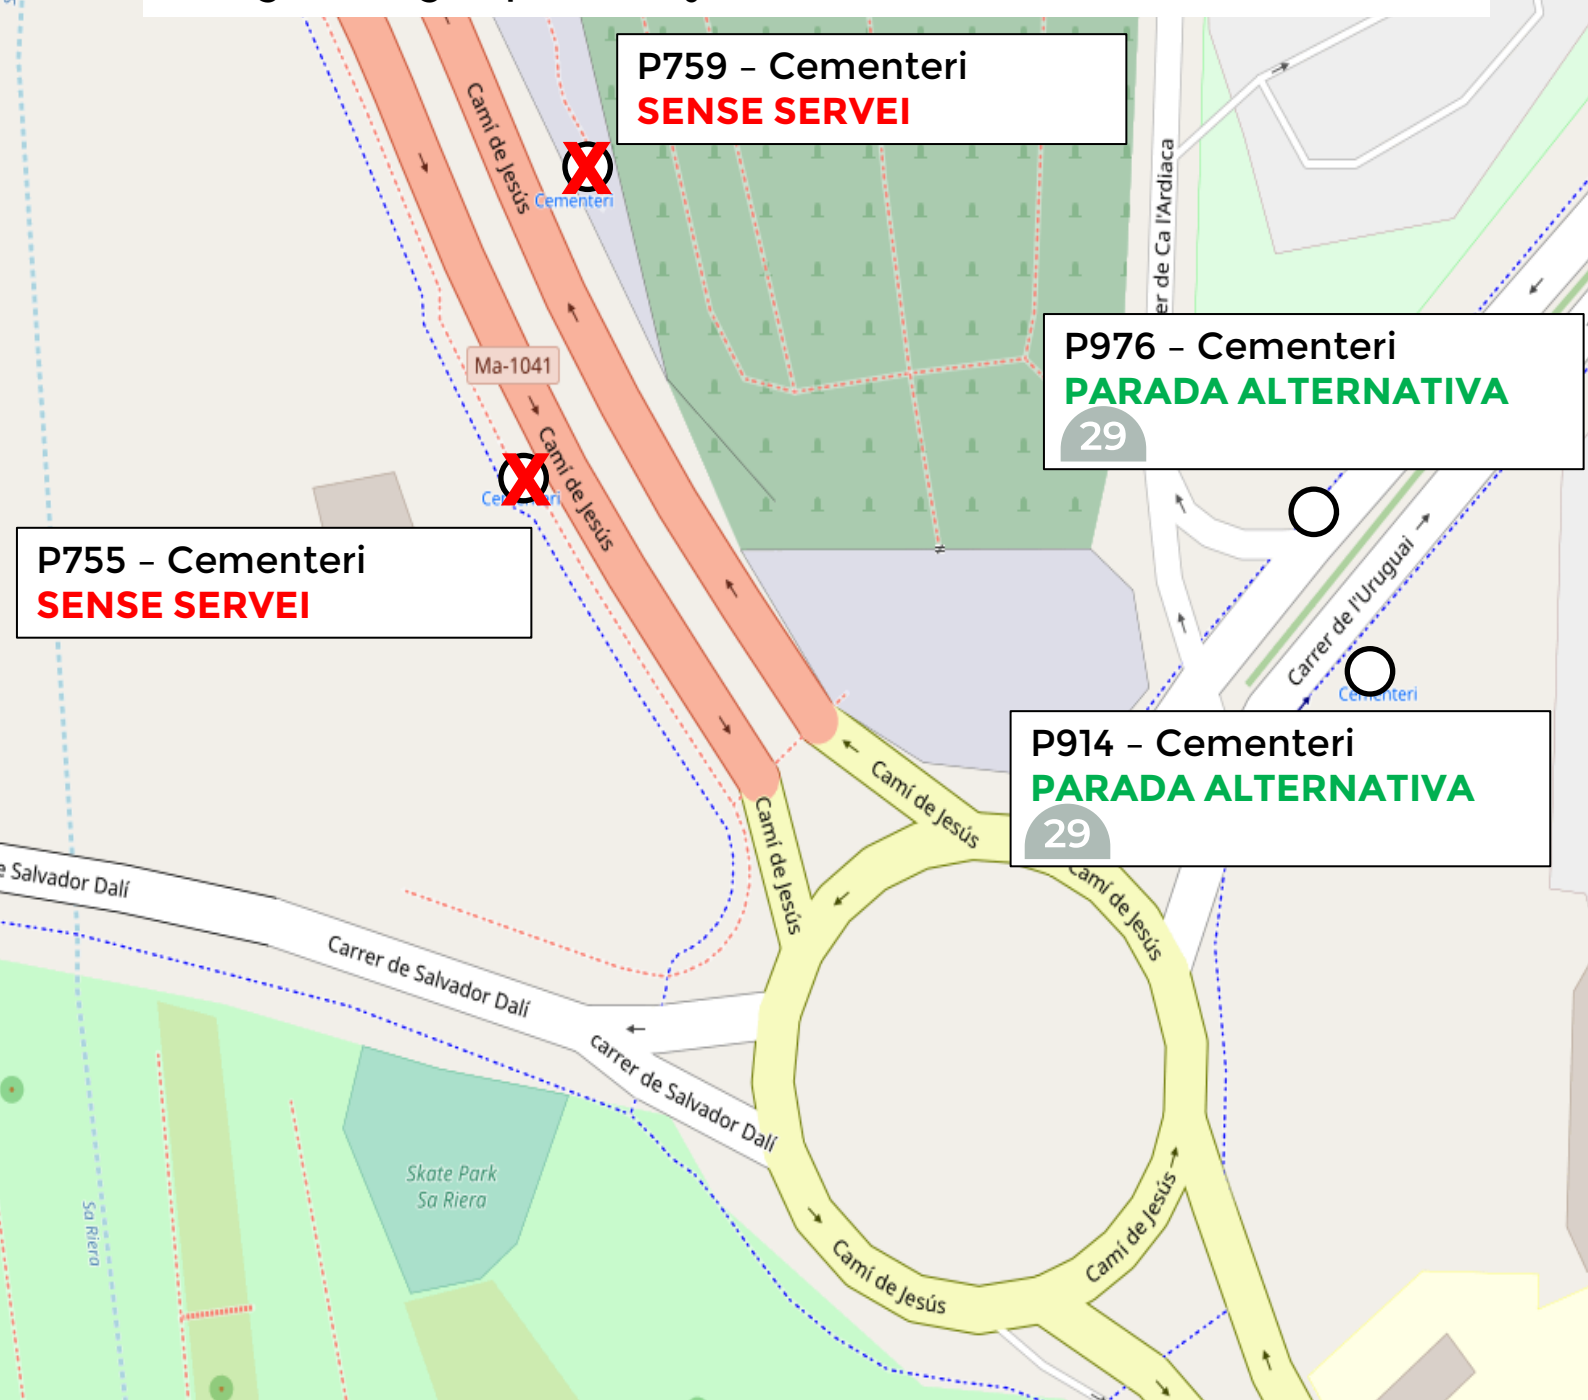

9

Parada sense servei

Les parades amb servei més properes es troben a l'àrea d'intercanvi Alemanya - Comte de Sallent. Vegeu plànol adjunt.

P757 - Camí de Jesús
SENSE SERVEI

492-3-1318-Comte de Sallent - Alemanya
PARADES ALTERNATIVES

543-Comte de Sallent - Alemanya
PARADA ALTERNATIVA

981-1330-1051-Alemanya - Comte de Sallent
PARADES ALTERNATIVES

9

Parada sense servei

Les parades amb servei més properes es troben al carrer del General Riera. Vegeu plànol adjunt.

495 - General Riera - s'Escorxador
PARADA ALTERNATIVA
 16 19 33

542 - General Riera - s'Escorxador
PARADA ALTERNATIVA
 16 19 33

P758 - Parc de sa Riera
SENSE SERVEI

P756 - Parc de sa Riera
SENSE SERVEI

9

Parada sense servei

Les parades amb servei més properes es troben al carrer de l'Uruguai. Vegeu plànol adjunt.

9

Parada sense servei

Les parades amb servei més properes es troben al camí dels Reis. Vegeu plànol adjunt.

P1026 - Can Valero -
Zona comercial
PARADA ALTERNATIVA