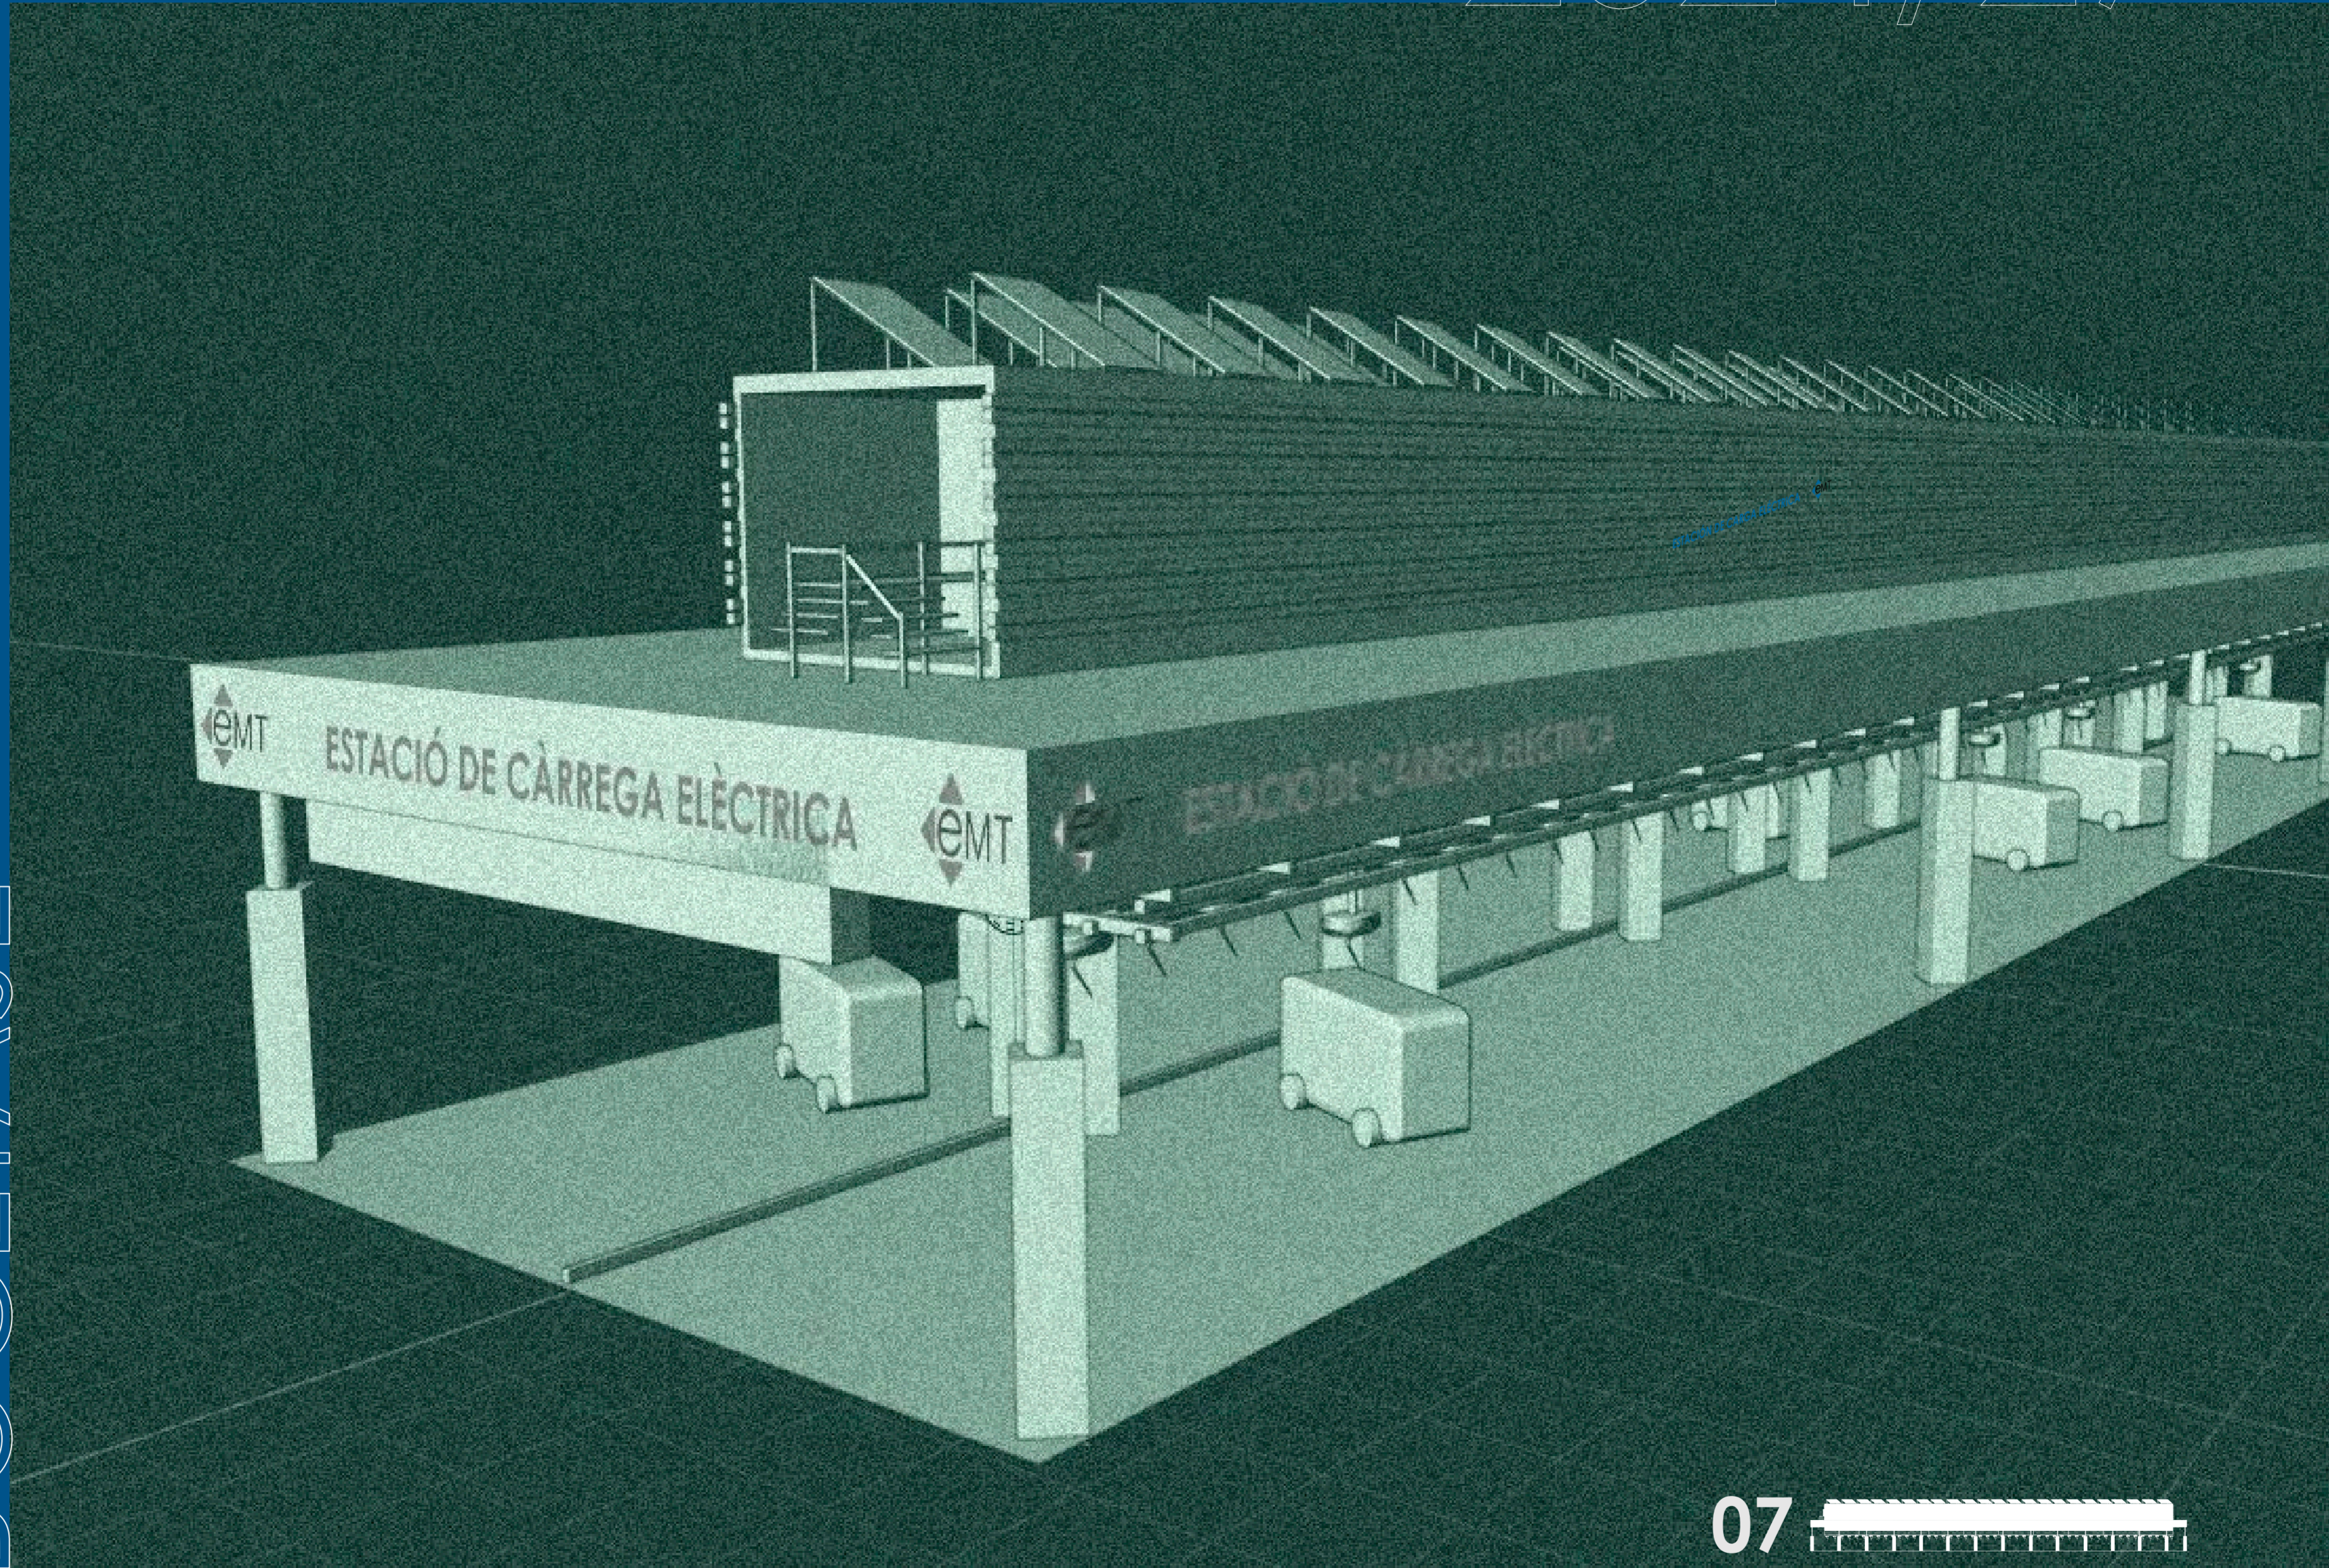

2024 - 2027

Ajuntament  de Palma

Centro de Operaciones EMT/ECO _EMT Son Rossinyol

Centro de Operaciones EMT/ECO _EMT Son Rossinyol

Cotas y Superficie

29.325 m²

Marquesina Ecoparque

108 Puntos de recarga - 9.918 m²

Espacio Libre

3.200m²

EdificioAparcamientos

768 nuevas plazas - 4.800 m²

MARQUESINA ECOPARQUE - Distribución y Elementos

Placas Solares

Pantógrafos de carga

Área de servicios y mantenimiento de sistemas de energía

108 plazas

BOCETAJE 3D

08

BOCETAJE 3D

BOCETAJE 3D

10 

2024 - 2027

Ajuntament  de Palma

Centro de Operaciones EMT/ECO _EMT Son Rossinyol