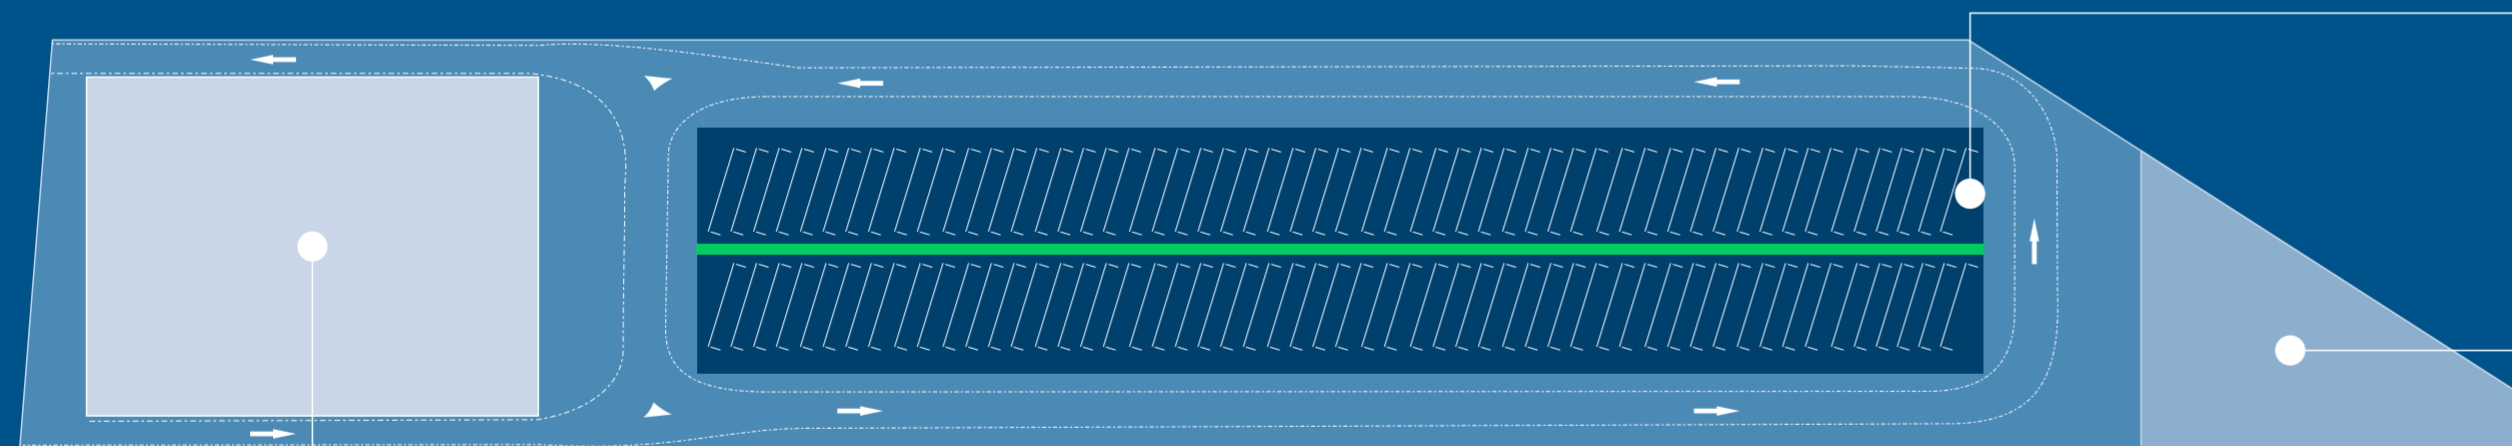

2024 - 2027

Ajuntament  de Palma

Centro de Operaciones EMT/ECO _EMT Son Rossinyol

Centro de Operaciones EMT/ECO _EMT Son Rossinyol

Cotas y Superficie

29.325 m²

Marquesina Ecoparque

108 Puntos de recarga - 9.918 m²

Espacio Libre

3.200m²

EdificioAparcamientos

768 nuevas plazas - 4.800 m²

MARQUESINA ECOPARQUE - Distribución y Elementos

Placas Solares

Pantógrafos de carga

Área de servicios y mantenimiento de sistemas de energía