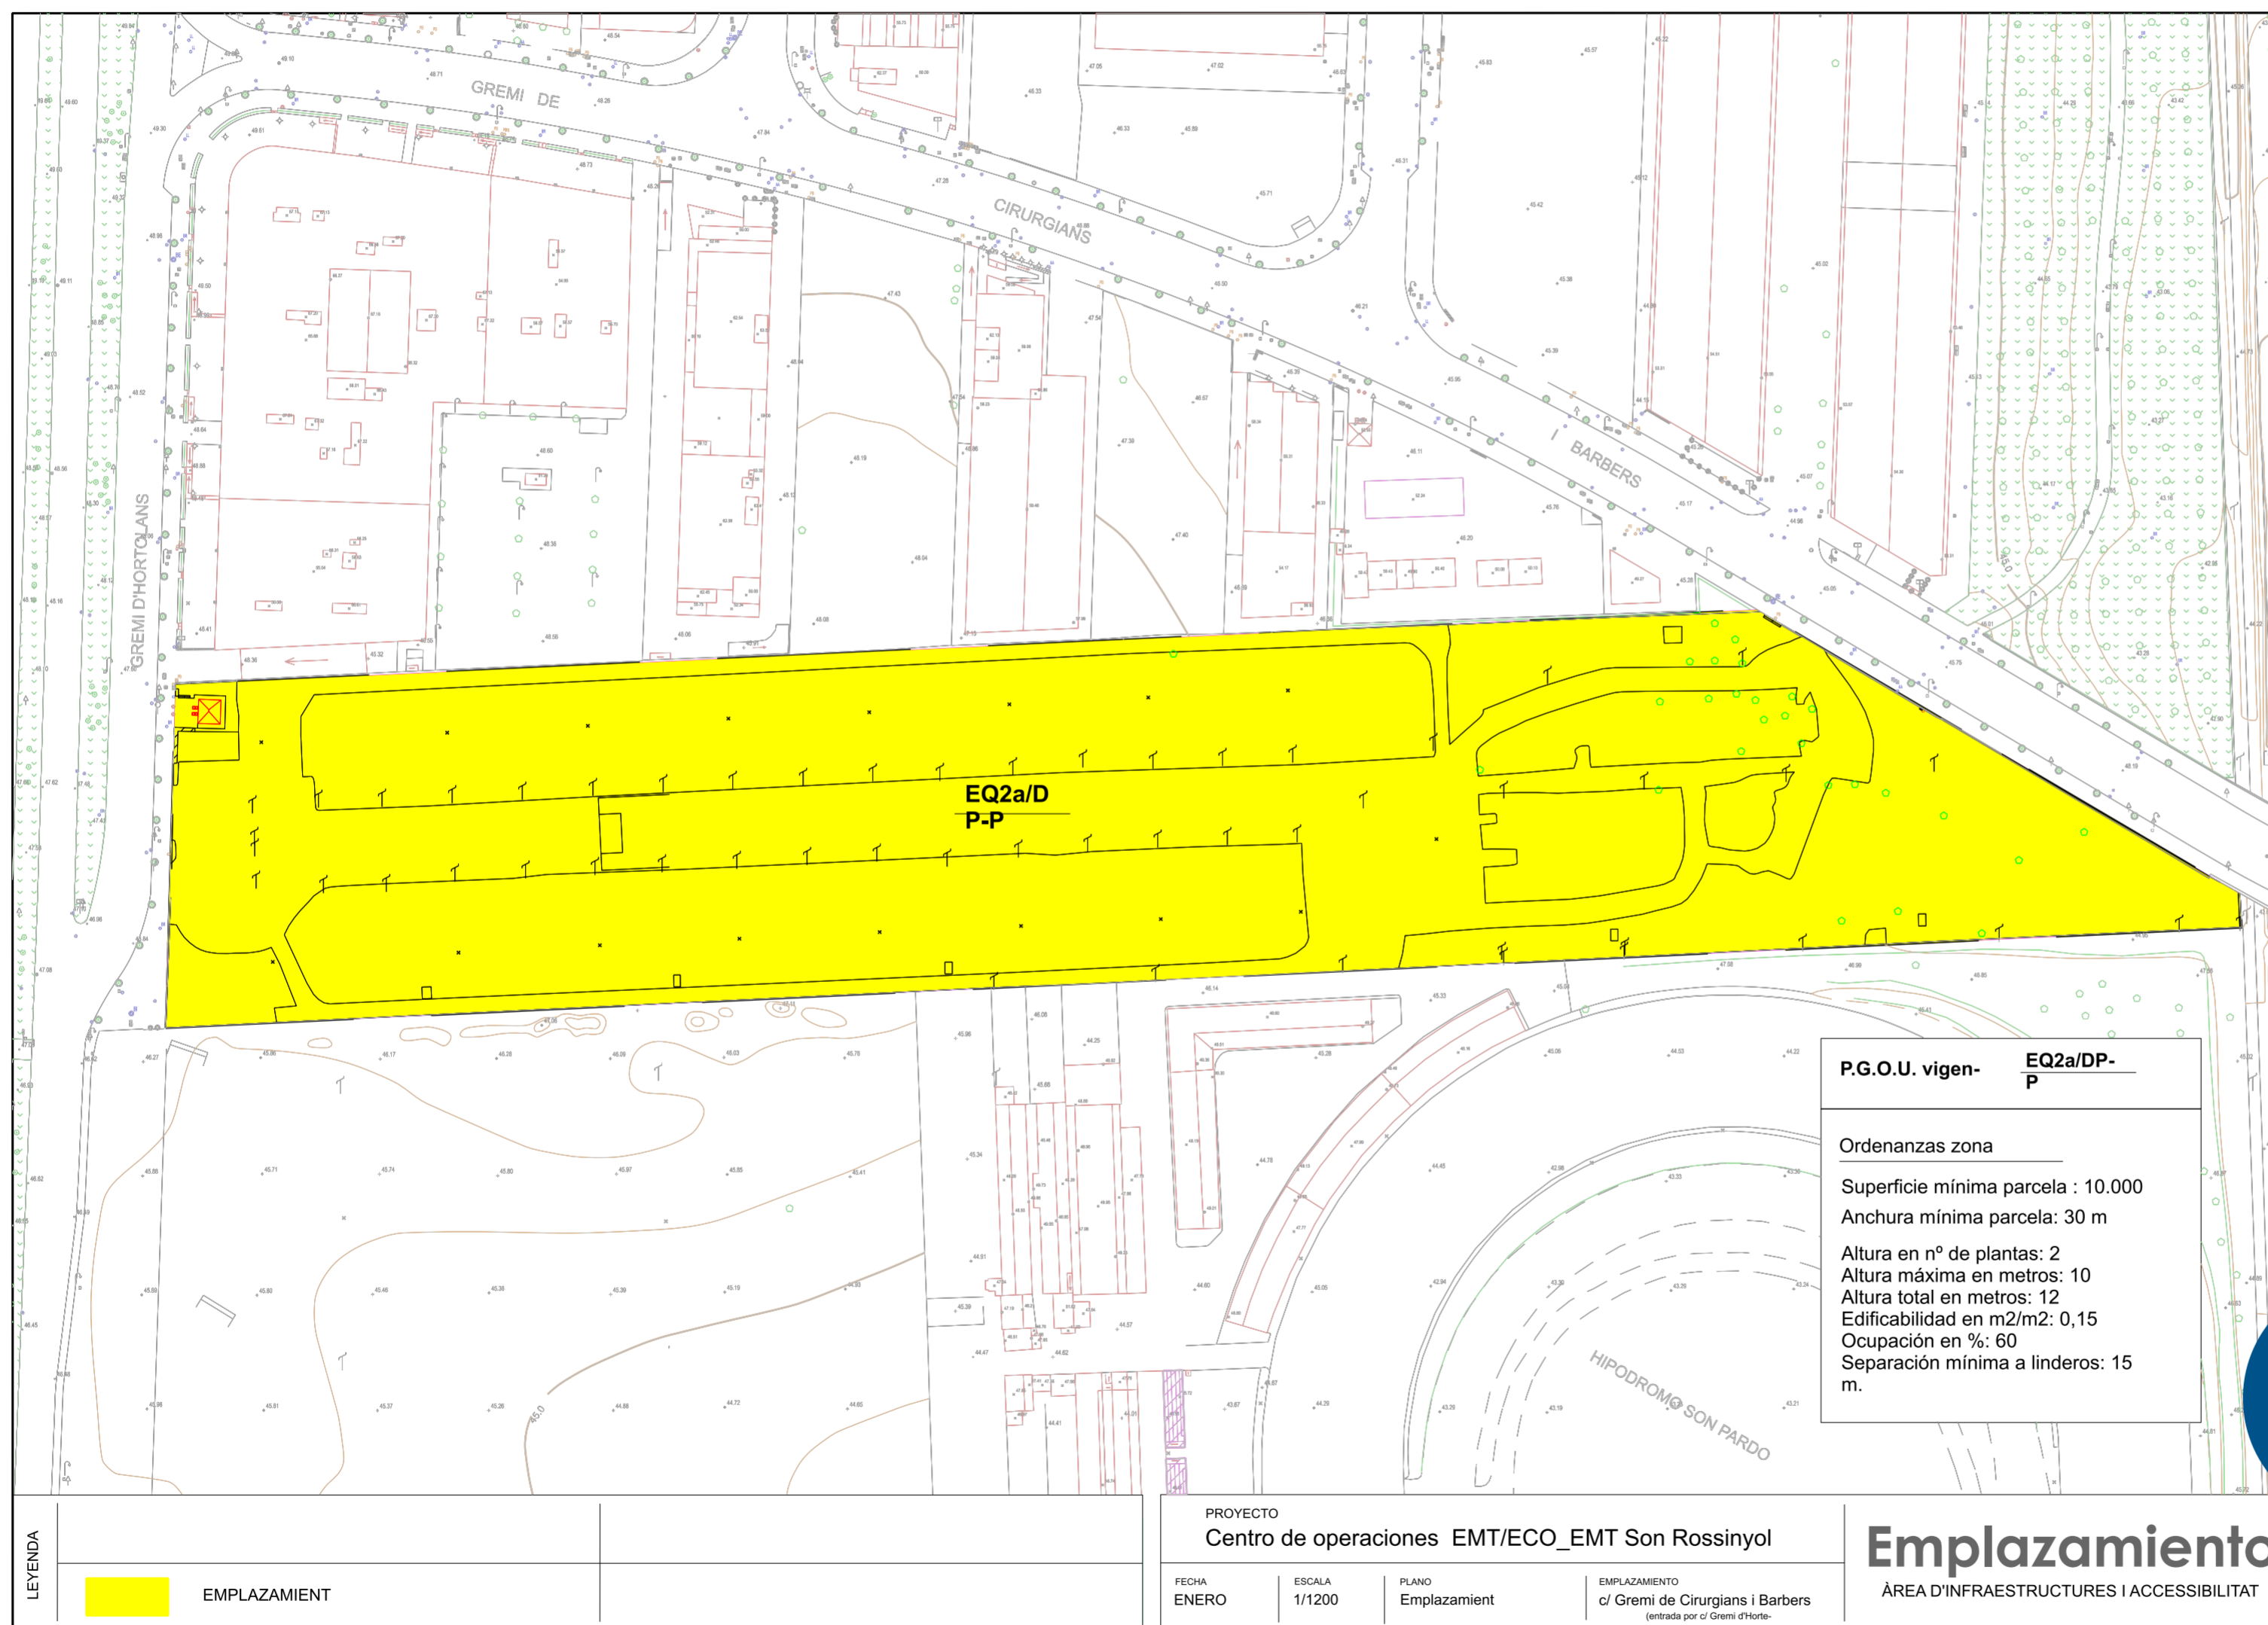

2024 - 2027

Ajuntament  de Palma

Centro de Operaciones EMT/ECO _EMT Son Rossinyol

Centro de Operaciones EMT/ECO _EMT Son Rossinyol

Cotas y Superficie

29.325 m²

Marquesina Ecoparque

108 Puntos de recarga - 9.918 m²

Espacio Libre

3.200m²

EdificioAparcamientos

768 nuevas plazas - 4.800 m²

MARQUESINA ECOPARQUE - Distribución y Elementos

Placas Solares

Pantógrafos de carga

Área de servicios y mantenimiento de sistemas de energía

108 plazas

BOCETAJE 3D

08

BOCETAJE 3D

BOCETAJE 3D

10 

2024 - 2027

Ajuntament  de Palma