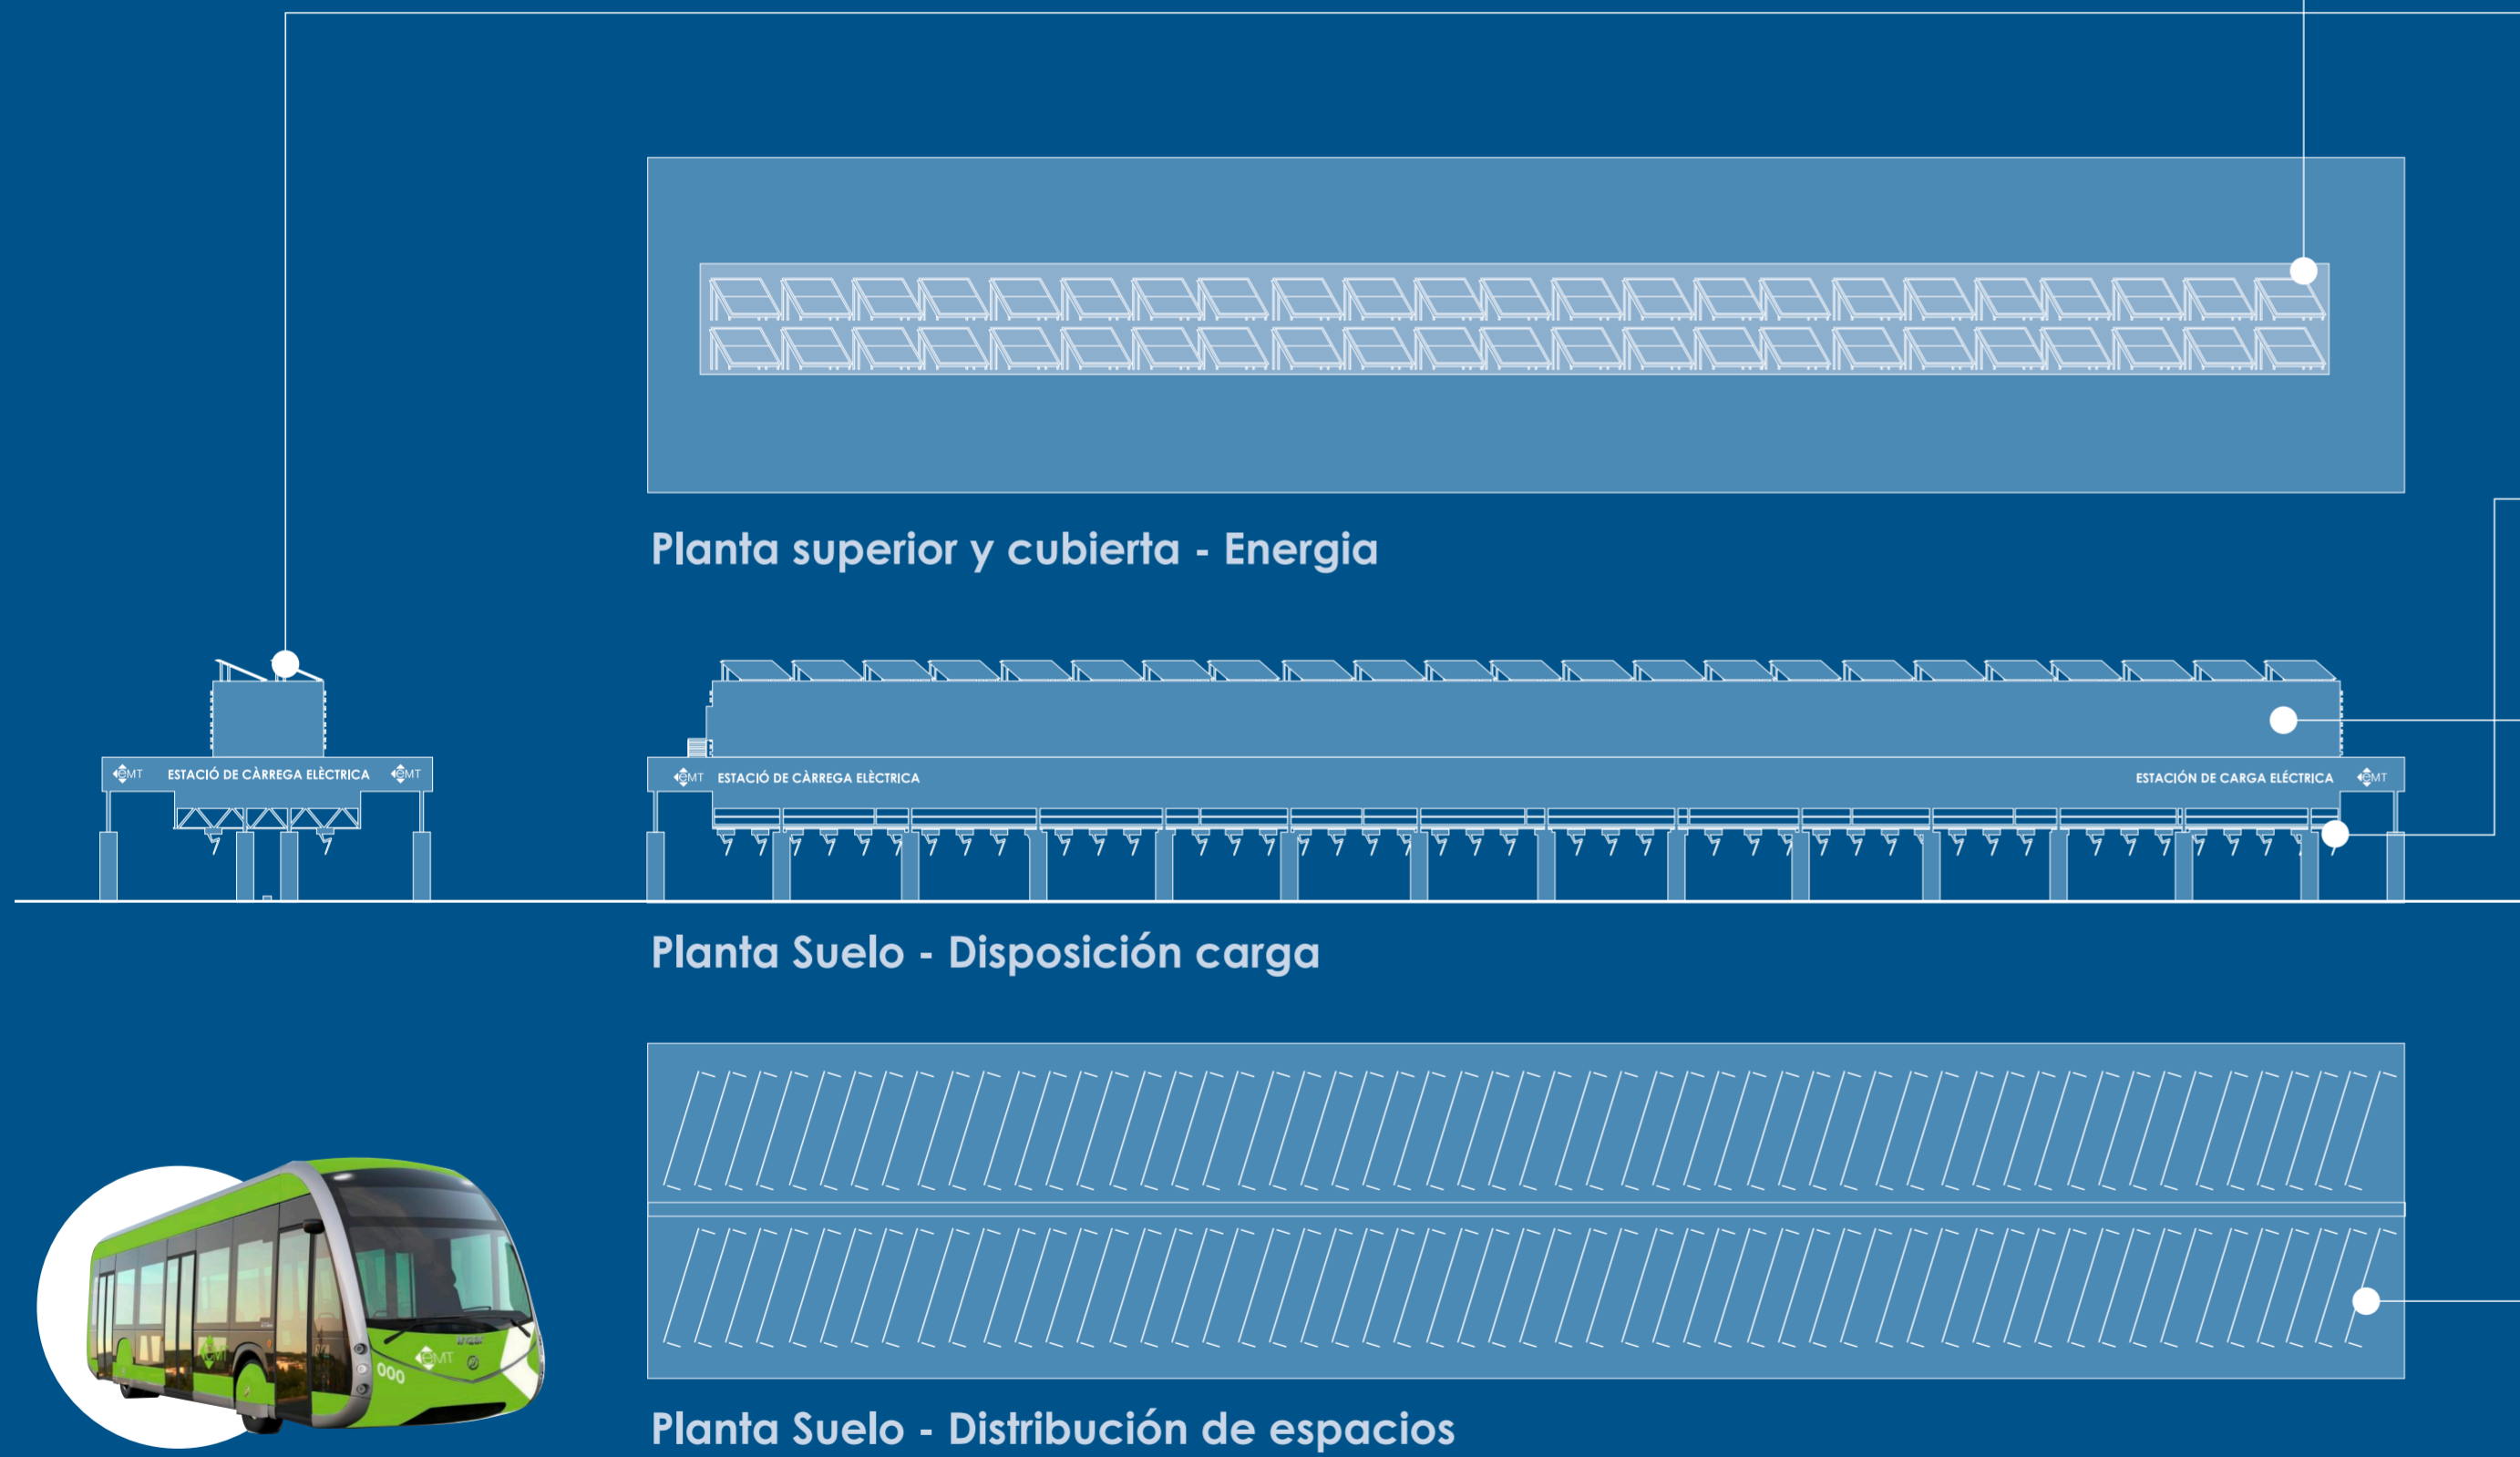

2024 - 2027

Ajuntament  de Palma

Centro de Operaciones EMT/ECO _EMT Son Rossinyol

Centro de Operaciones EMT/ECO _EMT Son Rossinyol

Cotas y Superficie

29.325 m²

Marquesina Ecoparque

108 Puntos de recarga - 9.918 m²

Espacio Libre

3.200m²

EdificioAparcamientos

768 nuevas plazas - 4.800 m²

MARQUESINA ECOPARQUE - Distribución y Elementos

Placas Solares

Pantógrafos de carga

Área de servicios y mantenimiento de sistemas de energía

108 plazas

BOCETAJE 3D

08

BOCETAJE 3D

BOCETAJE 3D

10 

2024 - 2027

Ajuntament  de Palma