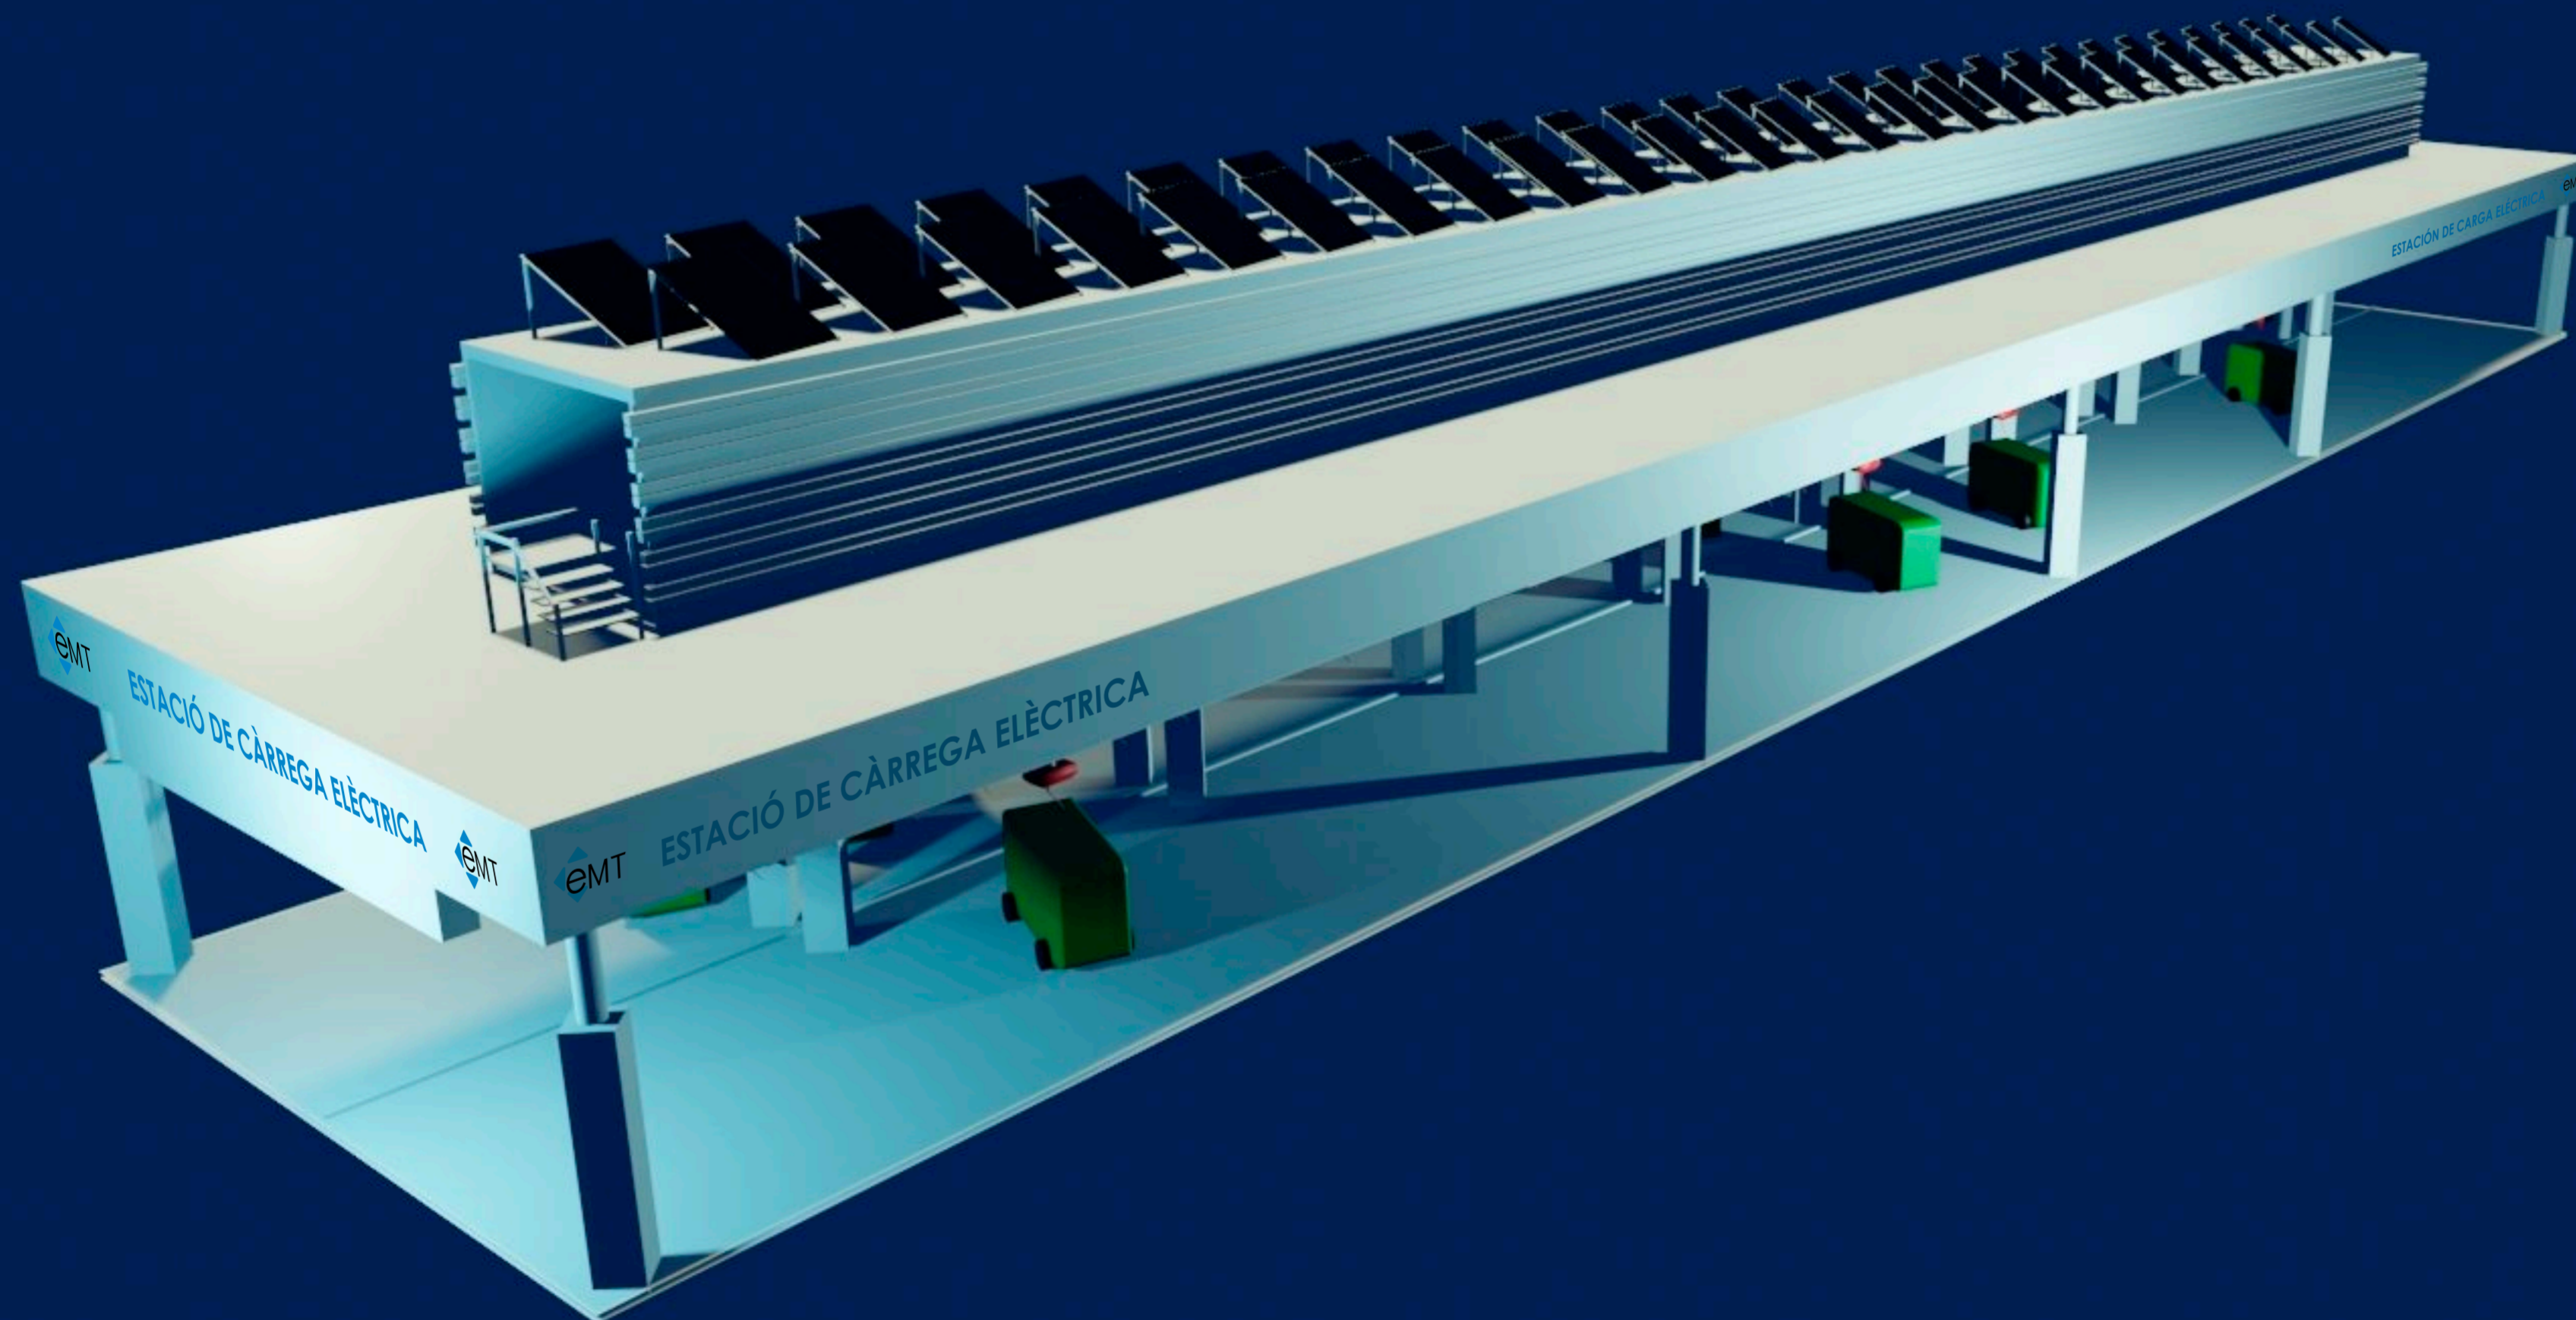

BOCETAJE 3D

08