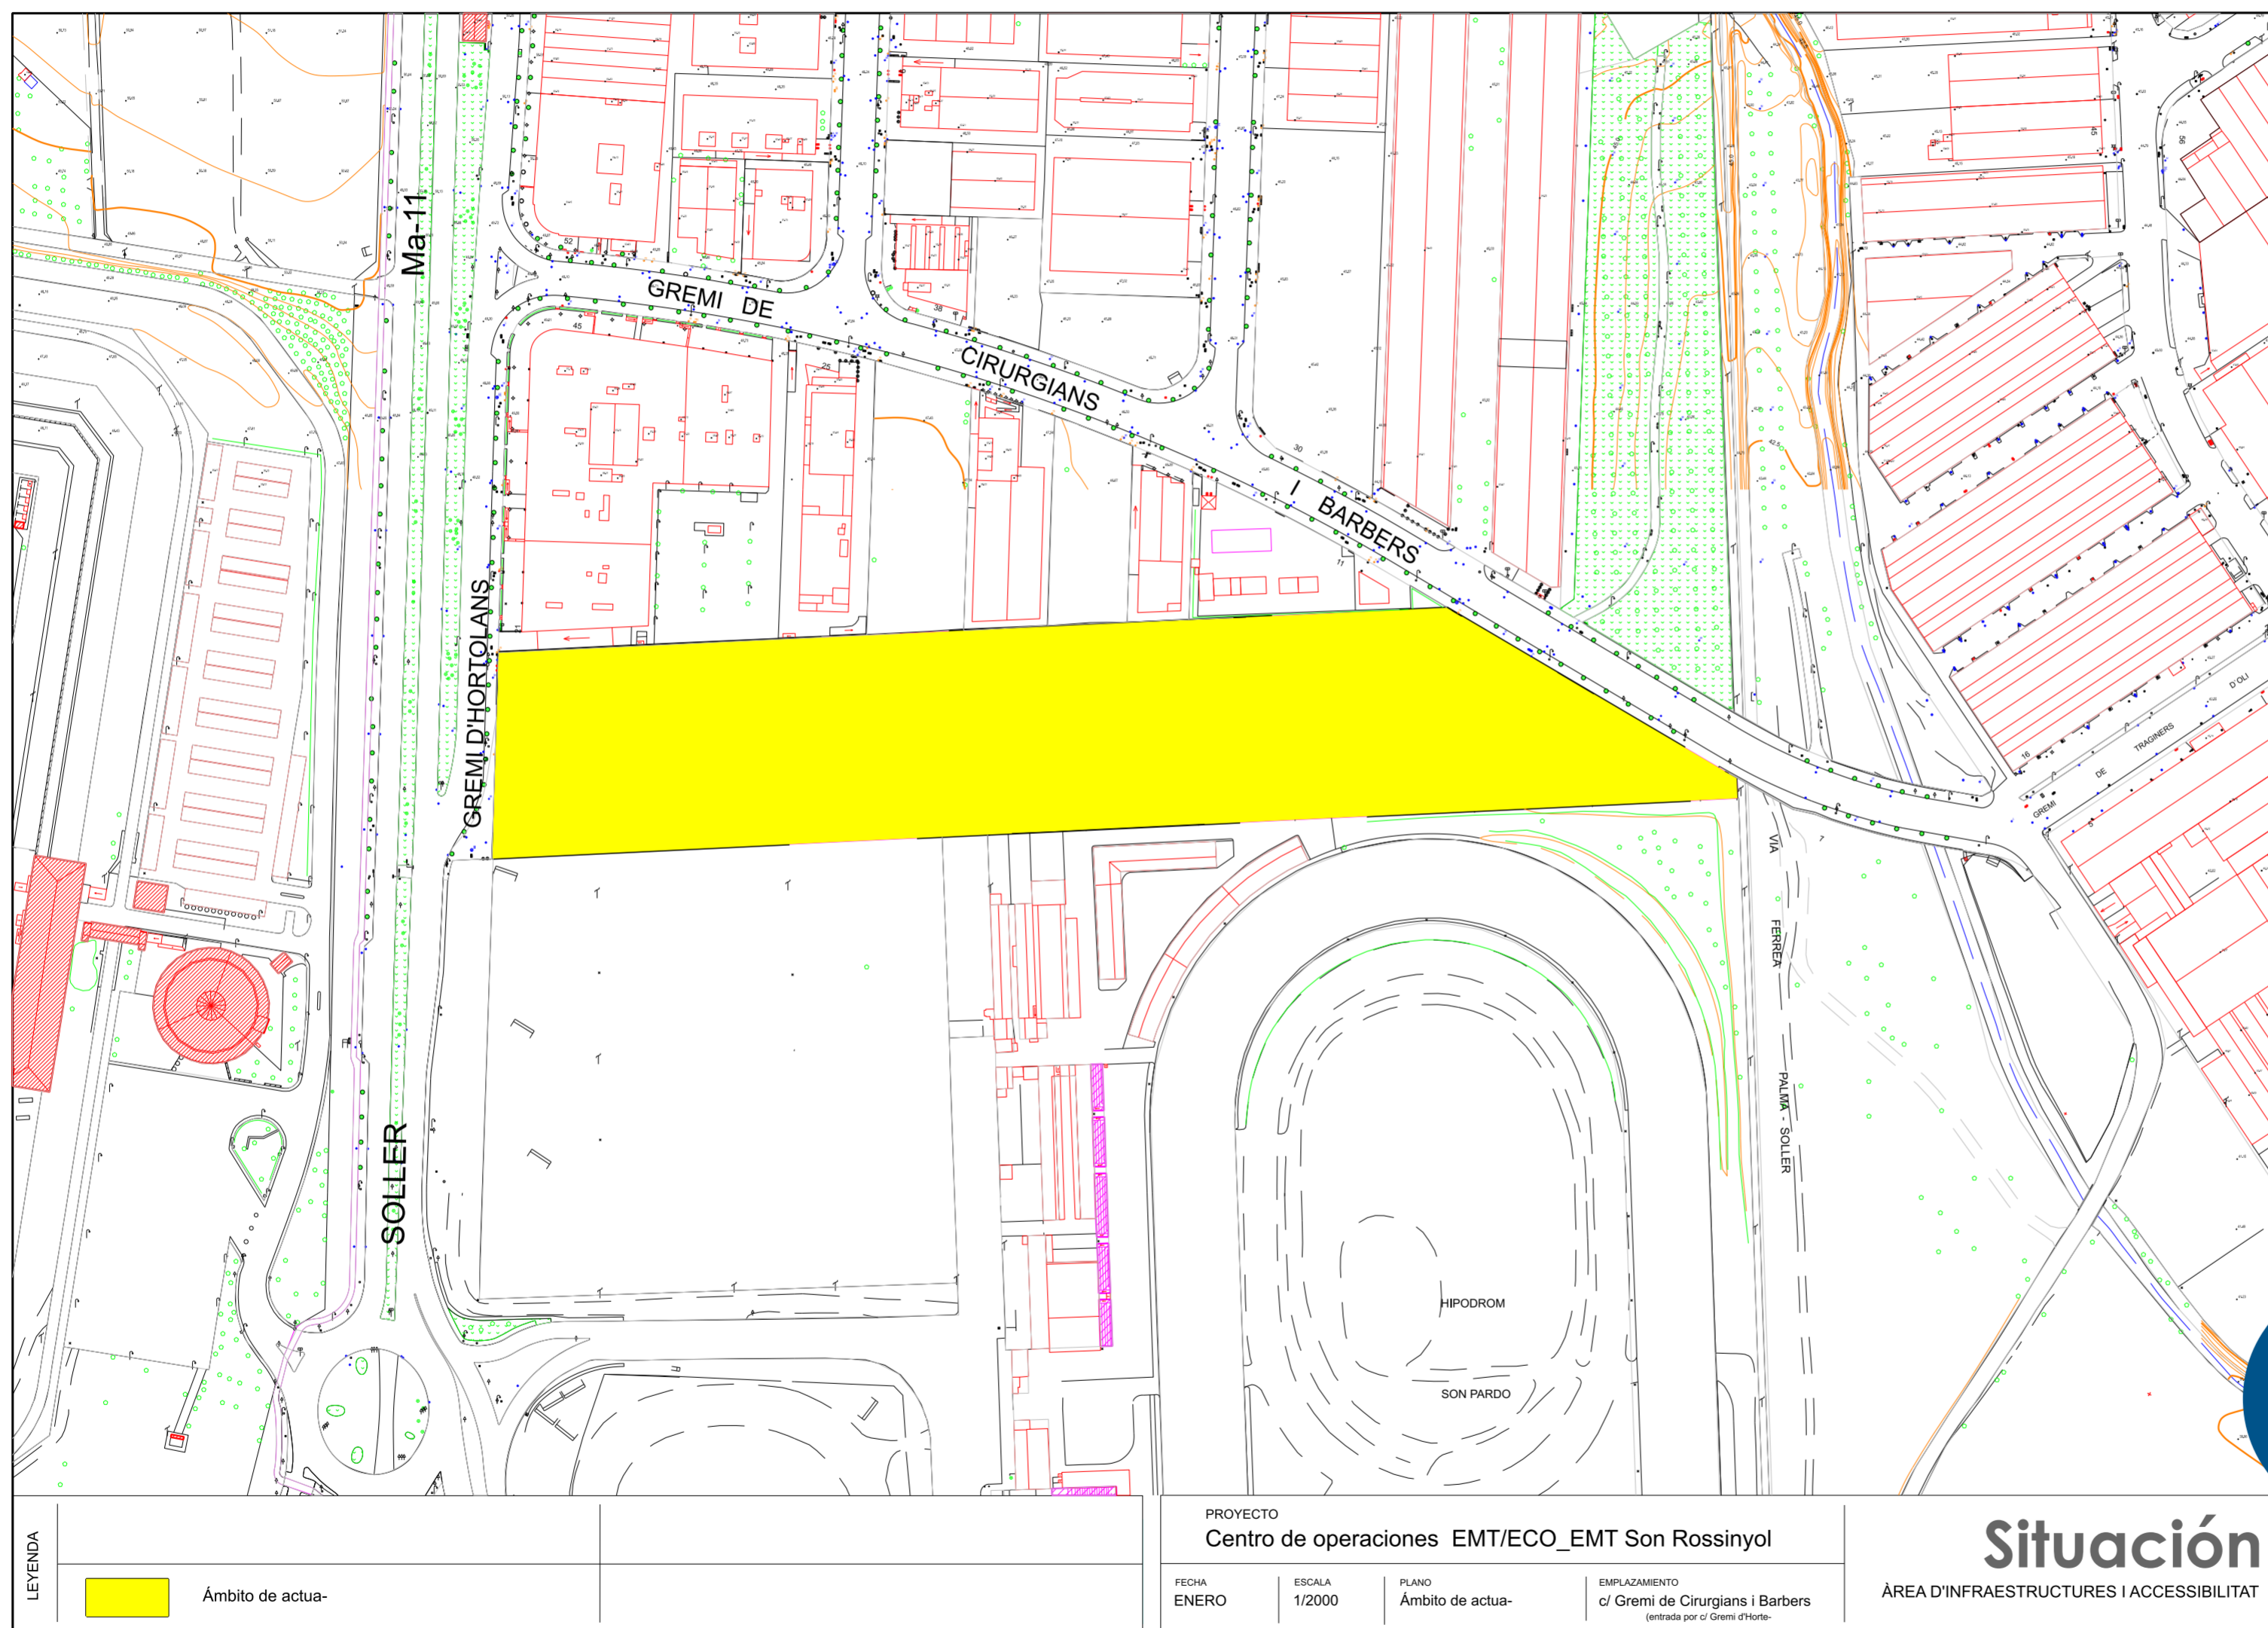

2024 - 2027

Ajuntament  de Palma

Centro de Operaciones EMT/ECO _EMT Son Rossinyol

Centro de Operaciones EMT/ECO _EMT Son Rossinyol

Cotas y Superficie

29.325 m²

Marquesina Ecoparque

108 Puntos de recarga - 9.918 m²

Espacio Libre

3.200m²

EdificioAparcamientos

768 nuevas plazas - 4.800 m²

MARQUESINA ECOPARQUE - Distribución y Elementos

Placas Solares

Pantógrafos de carga

Área de servicios y mantenimiento de sistemas de energía

108 plazas

BOCETAJE 3D

08

BOCETAJE 3D

BOCETAJE 3D

10 

2024 - 2027

Ajuntament  de Palma