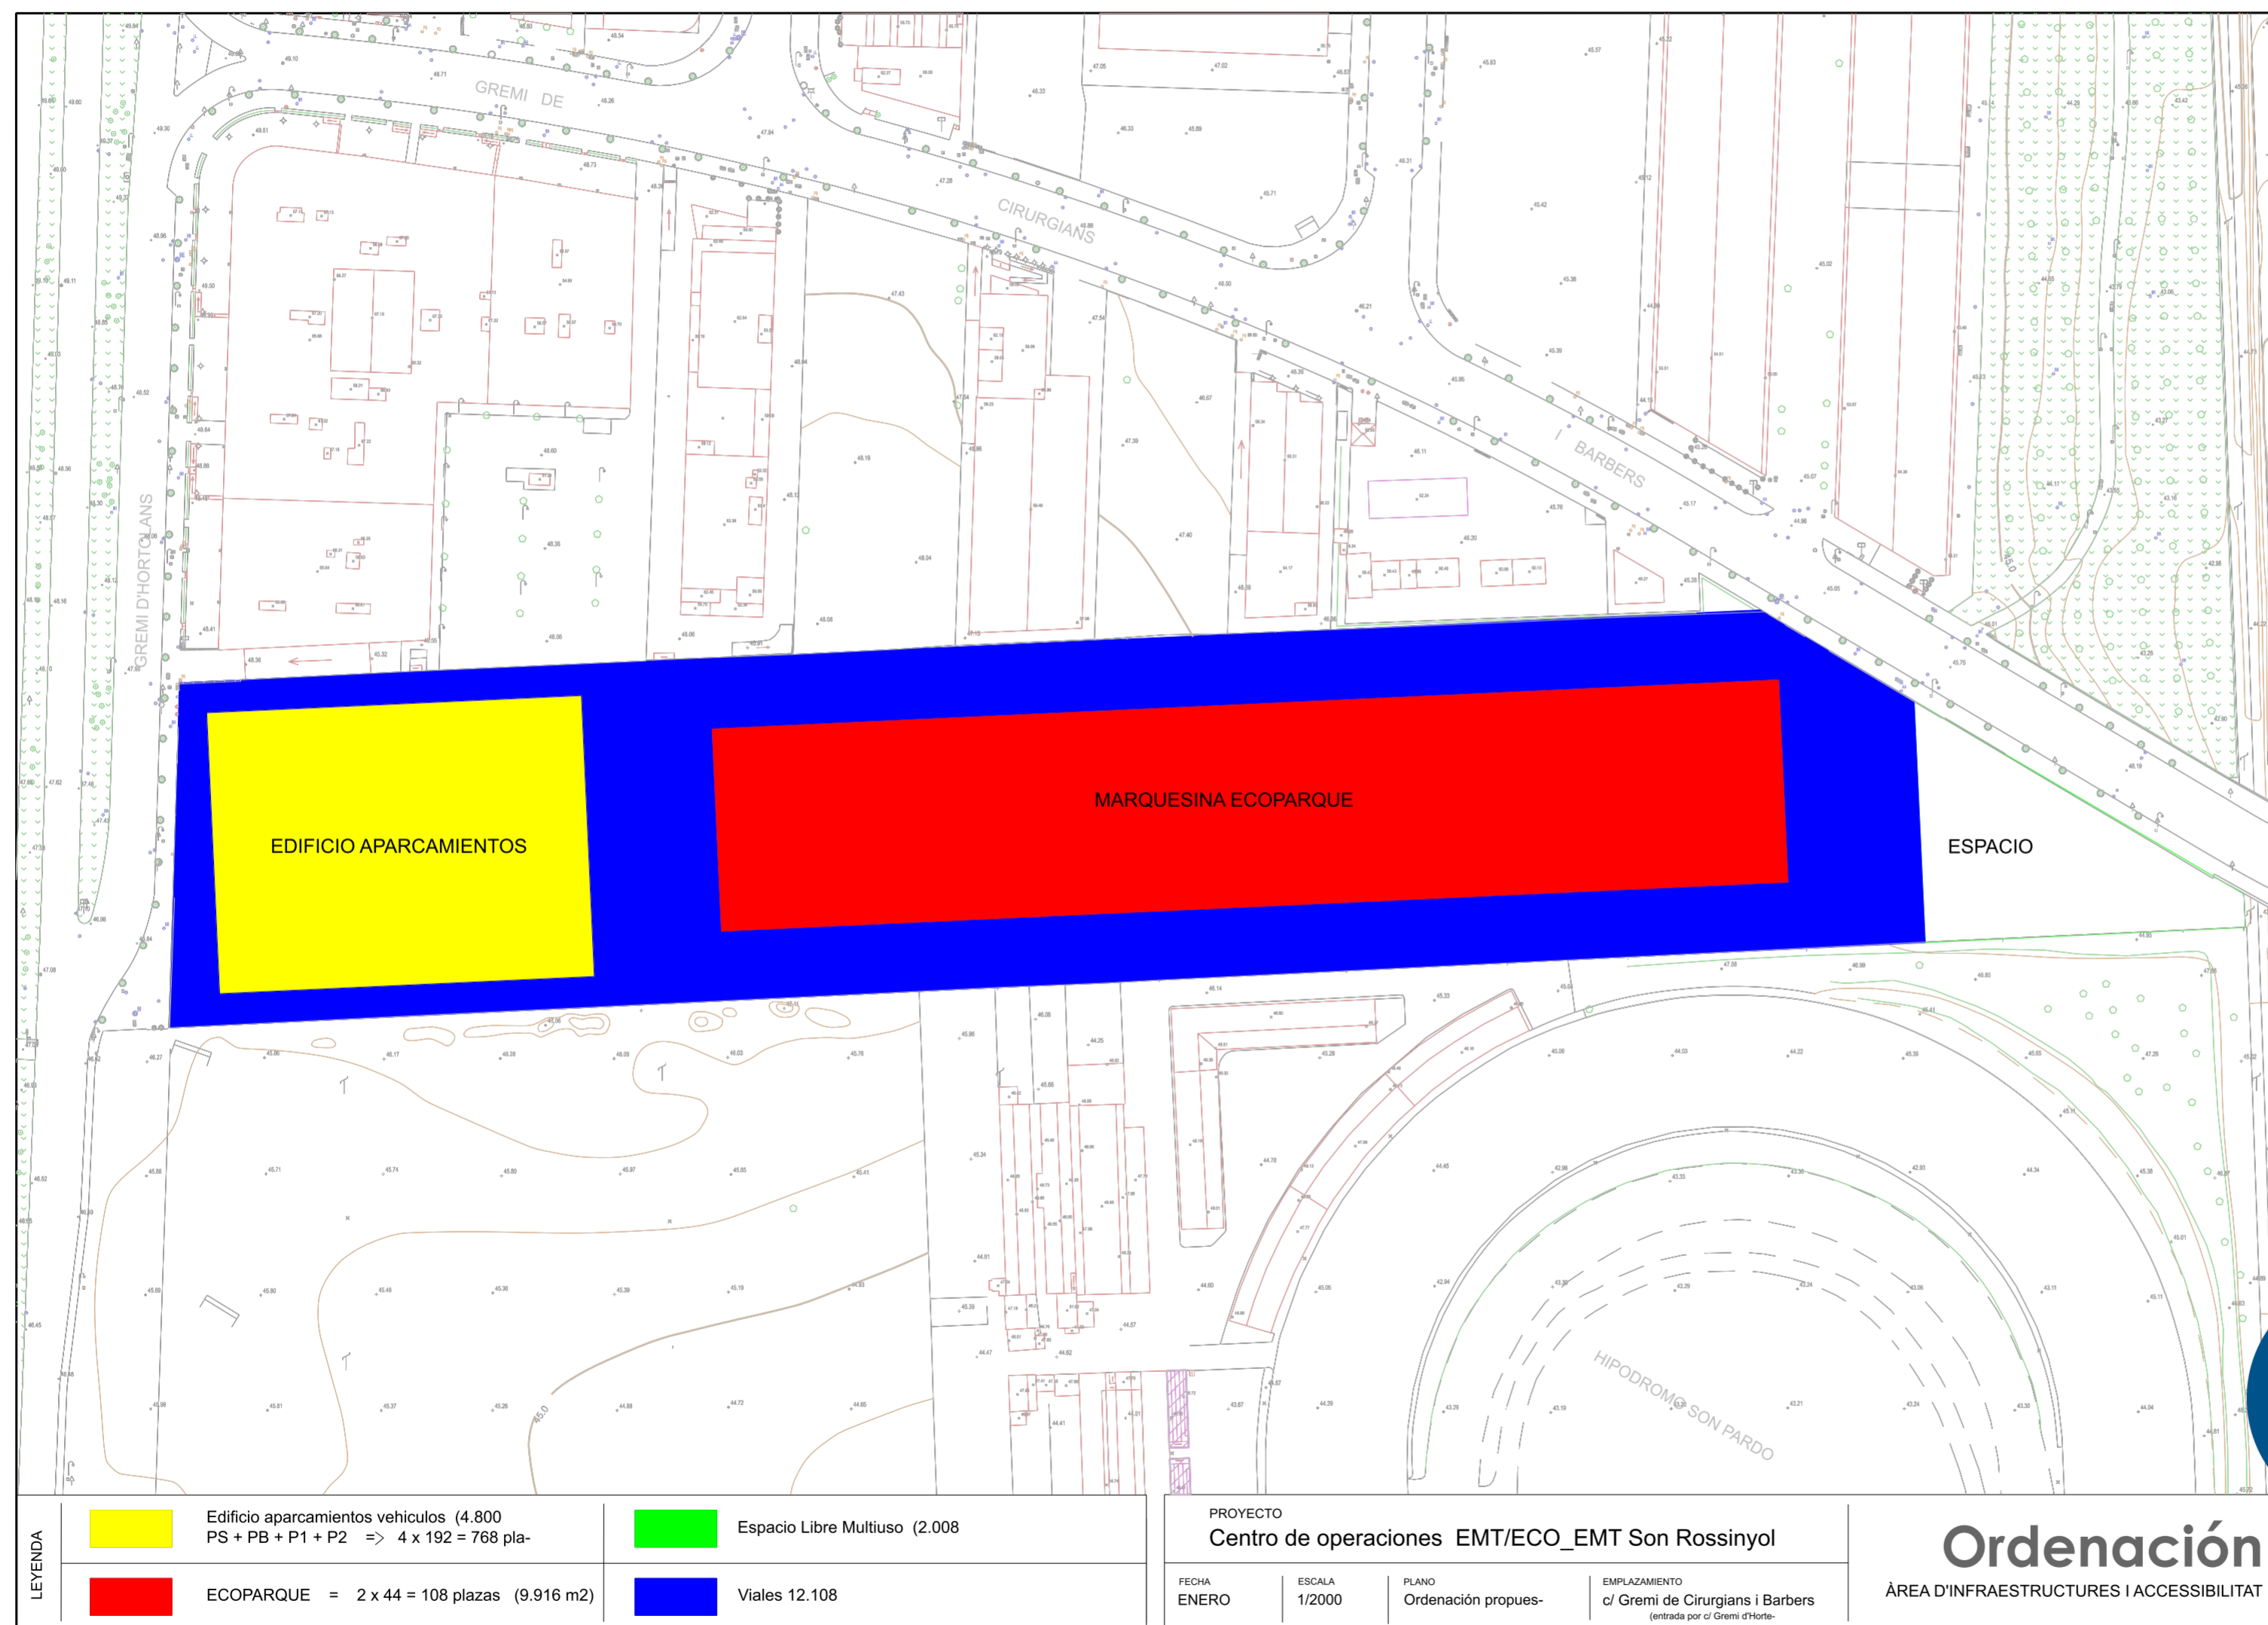

2024 - 2027

Ajuntament  de Palma

Centro de Operaciones EMT/ECO _EMT Son Rossinyol

Centro de Operaciones EMT/ECO _EMT Son Rossinyol

Cotas y Superficie

29.325 m²

Marquesina Ecoparque

108 Puntos de recarga - 9.918 m²

Espacio Libre

3.200m²

EdificioAparcamientos

768 nuevas plazas - 4.800 m²

MARQUESINA ECOPARQUE - Distribución y Elementos

Placas Solares

Pantógrafos de carga

Área de servicios y mantenimiento de sistemas de energía

108 plazas

BOCETAJE 3D

08

BOCETAJE 3D

BOCETAJE 3D

10 

2024 - 2027

Ajuntament  de Palma