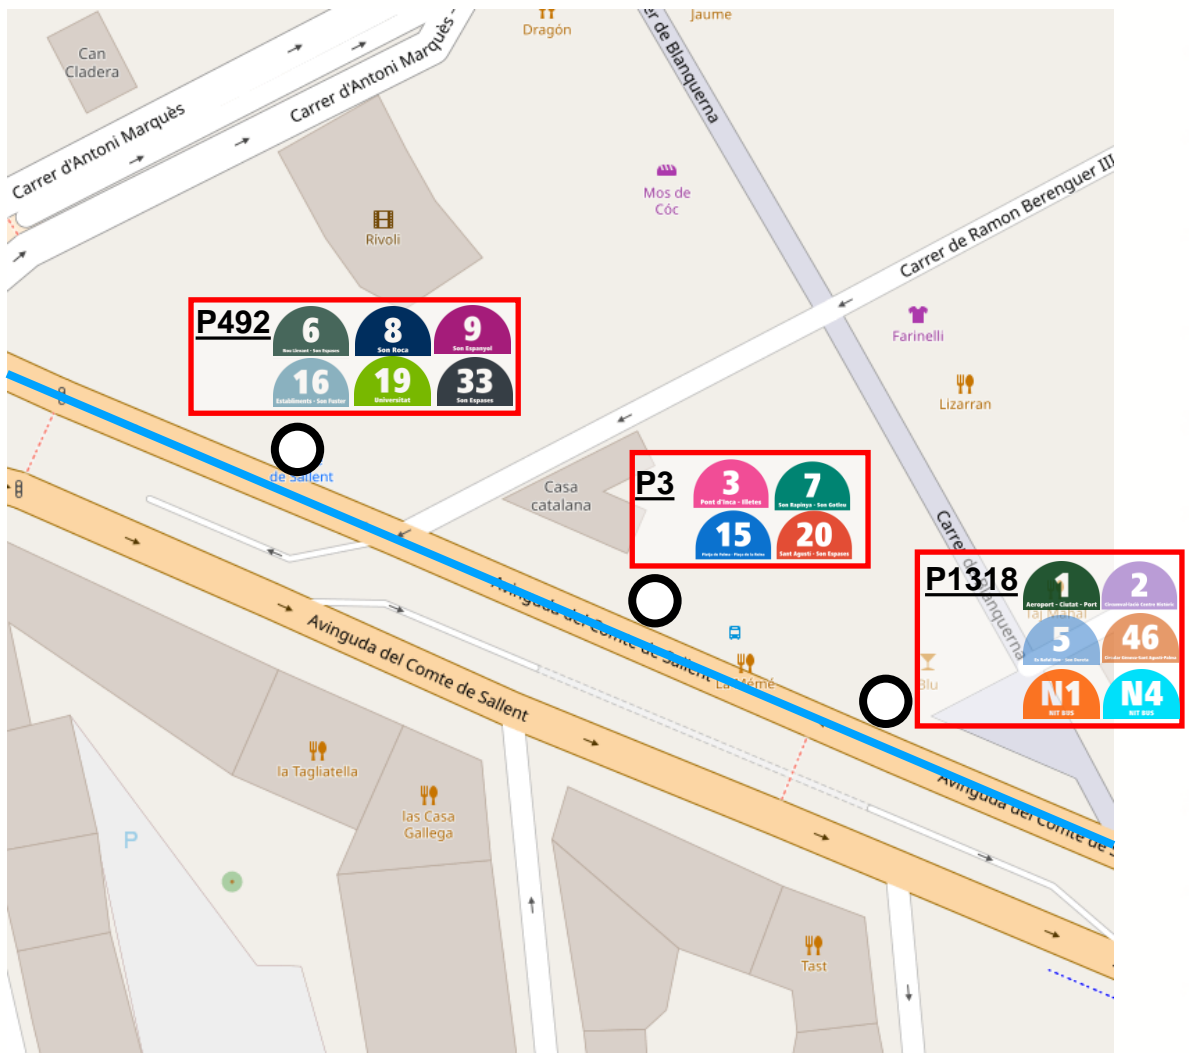

AVÍS

Reordenació de parades

VIA ALEMANYA (JUTJATS)

A partir de dia **29 de novembre de 2019** s'afegeix una tercera parada a la Via Alemanyà (Jutjats) i les línies es reordenen d'acord amb el croquis adjunt.

Disculpau les molèsties

www.emtpalma.es

AVÍS

Reordenació de parades

AV. COMTE DE SALLENT

A partir de dia **29 de novembre de 2019** s'afegeix una tercera parada a l'Avinguda del Comte de Sallent i les línies es reordenen d'acord amb el croquis adjunt.