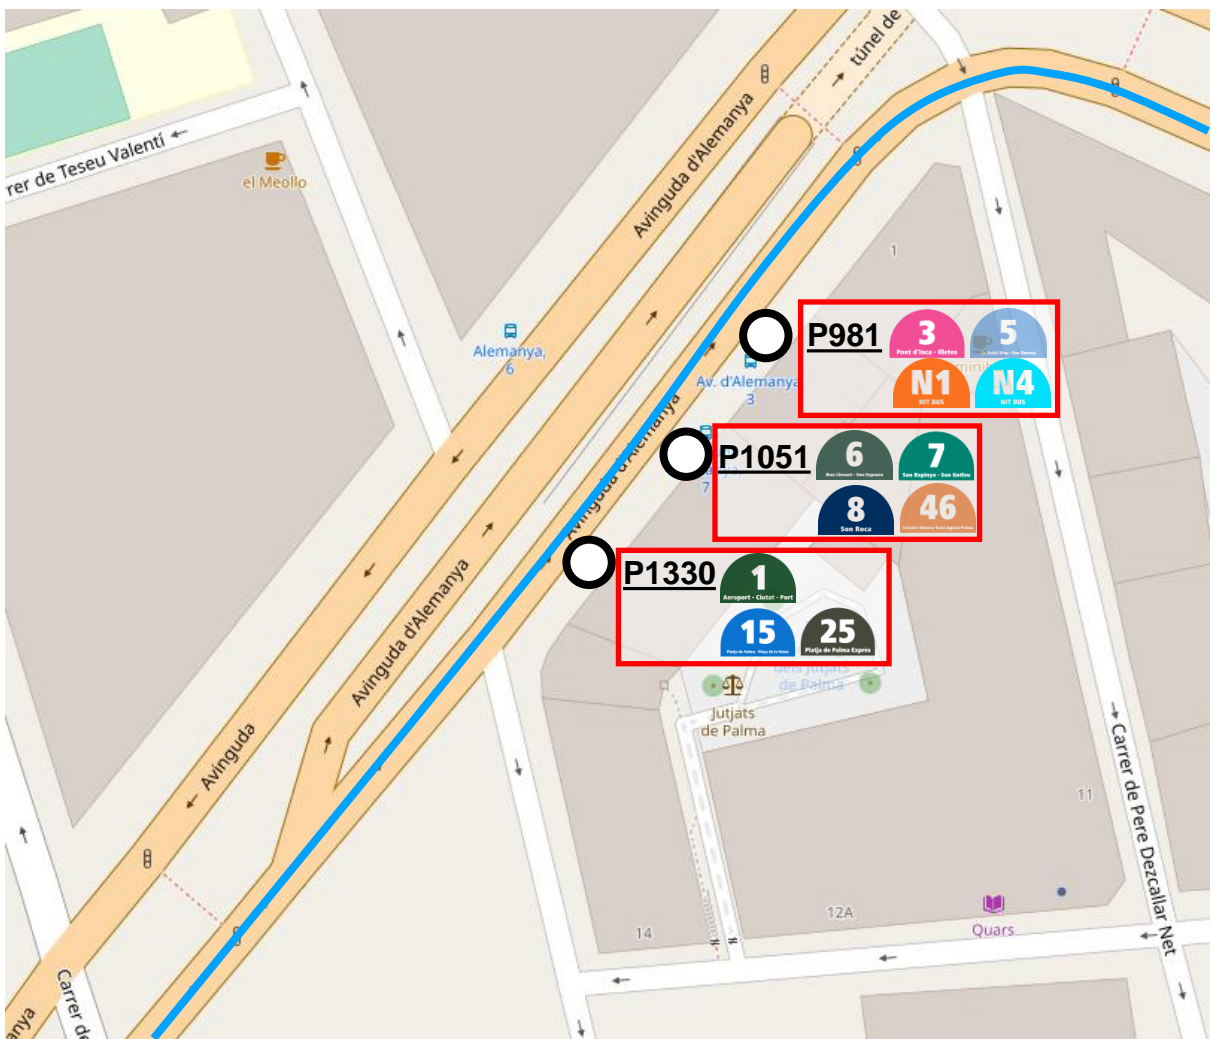

AVÍS

Reordenació de parades

VIA ALEMANYA (JUTJATS)

A partir de dia **29 de novembre de 2019** s'afegeix una tercera parada a la Via Alemanyà (Jutjats) i les línies es reordenen d'acord amb el croquis adjunt.

Disculpau les molèsties

www.emtpalma.es

AVÍS

Reordenació de parades

AV. COMTE DE SALLENT

A partir de dia **29 de novembre de 2019** s'afegeix una tercera parada a l'Avinguda del Comte de Sallent i les línies es reordenen d'acord amb el croquis adjunt.