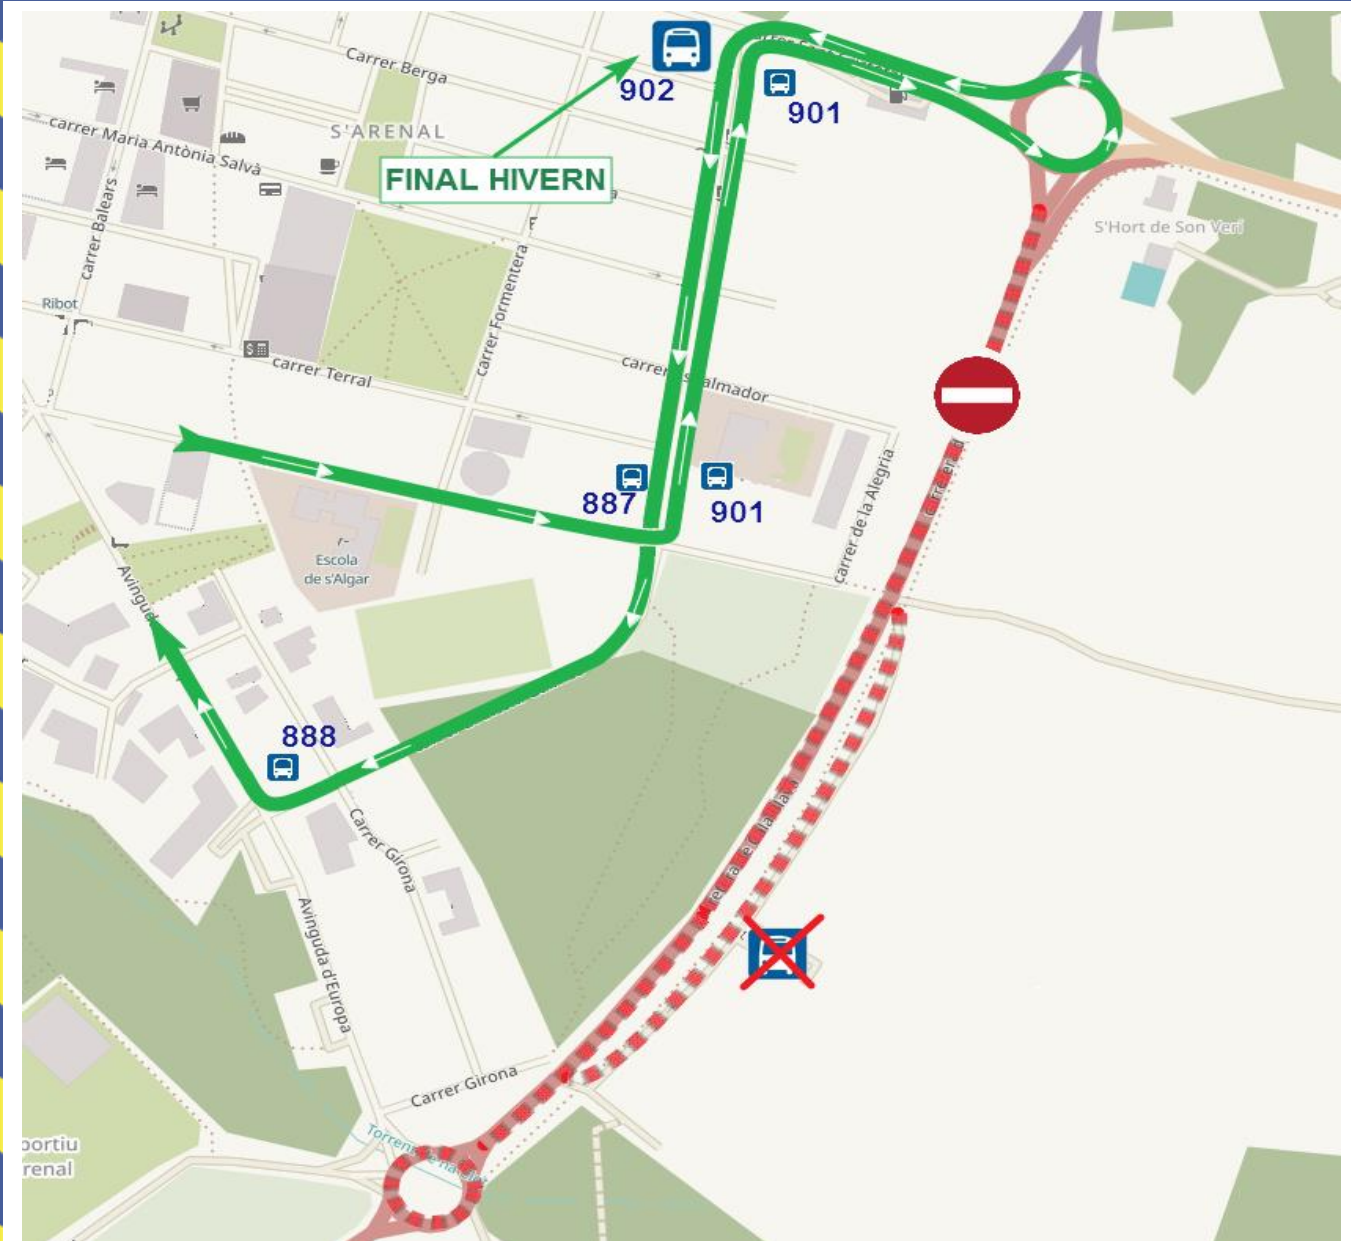

## 23A

Palma-S'arenal-Parc acuatic

**A PARTIR DEL DIJOUS 10 D'OCTUBRE**

**La línia 23A NO ARRIBARÀ AL PARC AQUÀTIC, farà el seu final al carrer Dragonera, 2 (parada 602)**

document realitzat a Palma, dimecres, 9 d'octubre de 2019 [15:12:52]