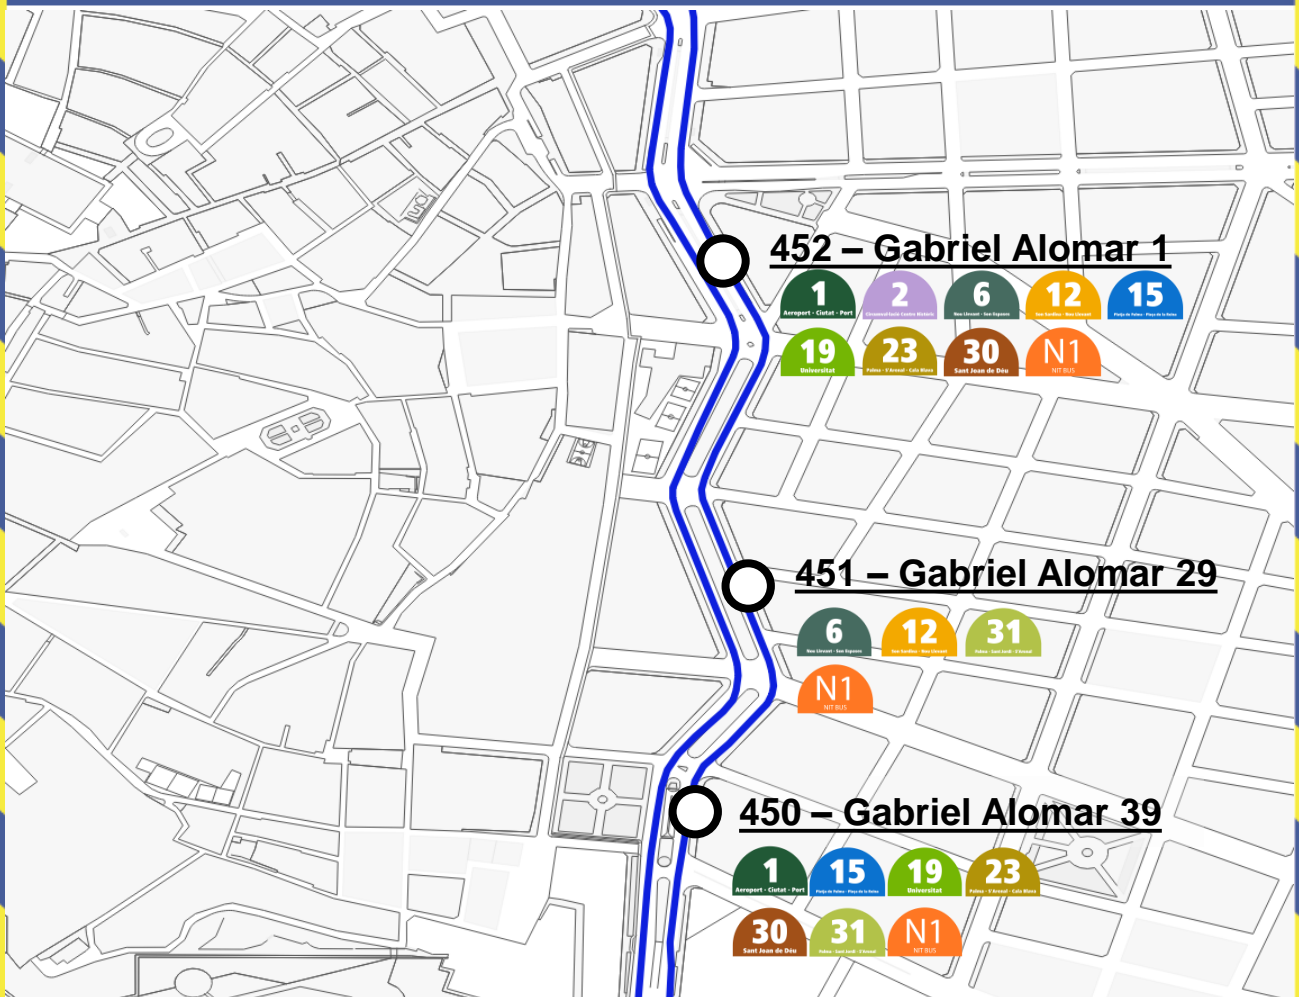

AVÍS

451 – Gabriel Alomar 29

PARADA SUBSTITUÏDA

Dia 25 de juny de 2019 i de forma definitiva, per a la reducció del temps de trajecte, la parada 451 – Gabriel Alomar 29 queda sense servei per a les línies 1, 15, 19, 23 i 30.