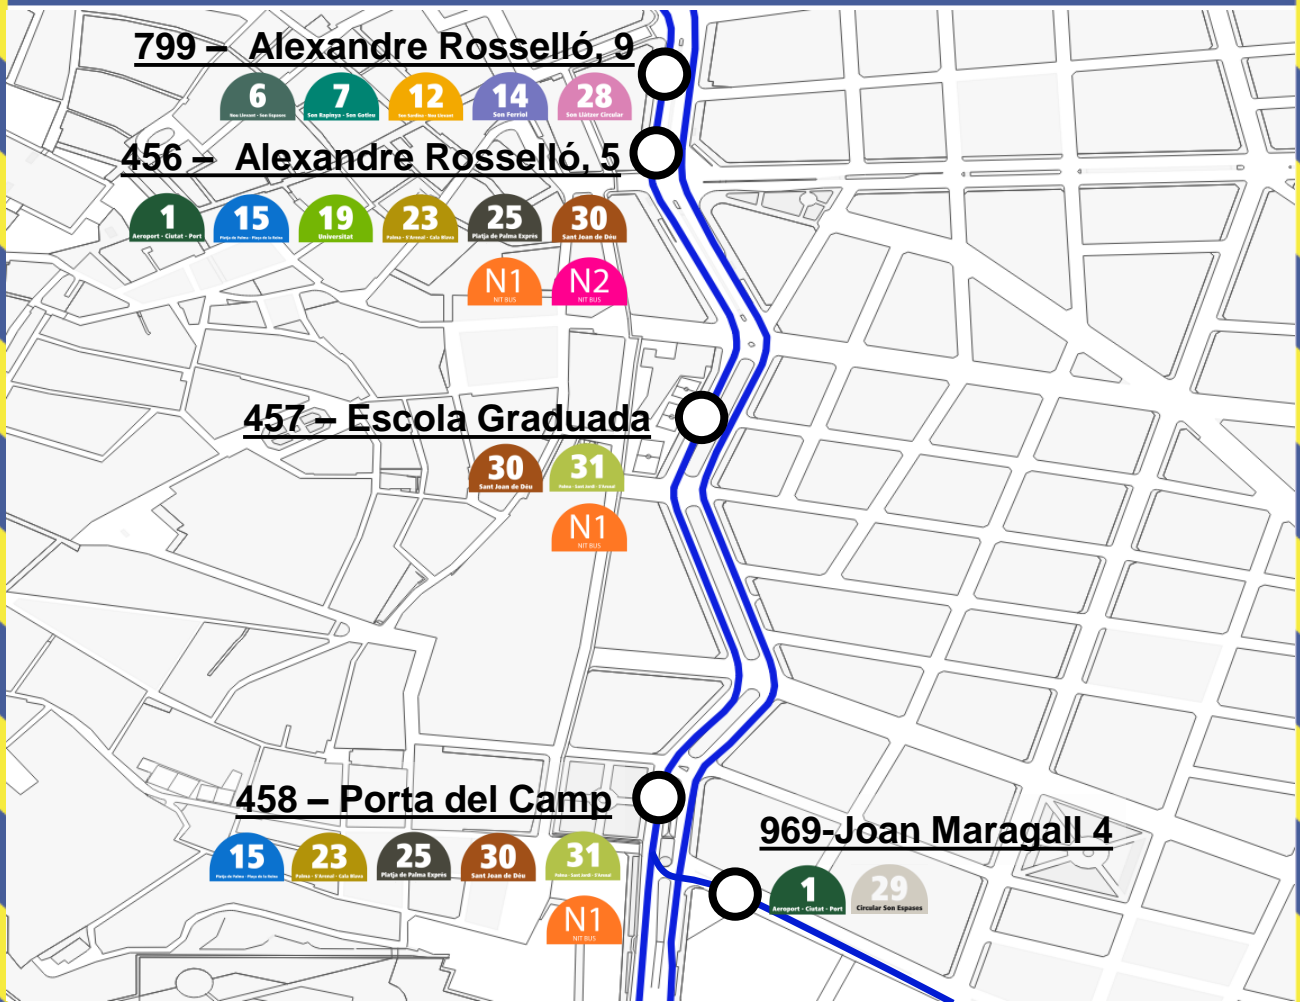

AVÍS

457 – Escola Graduada

PARADA SUBSTITUÏDA

Dia 25 de juny de 2019 i de forma definitiva, per a la reducció del temps de trajecte, la parada 457 – Escola Graduada queda sense servei per a les línies 1, 15, 23 i 25.