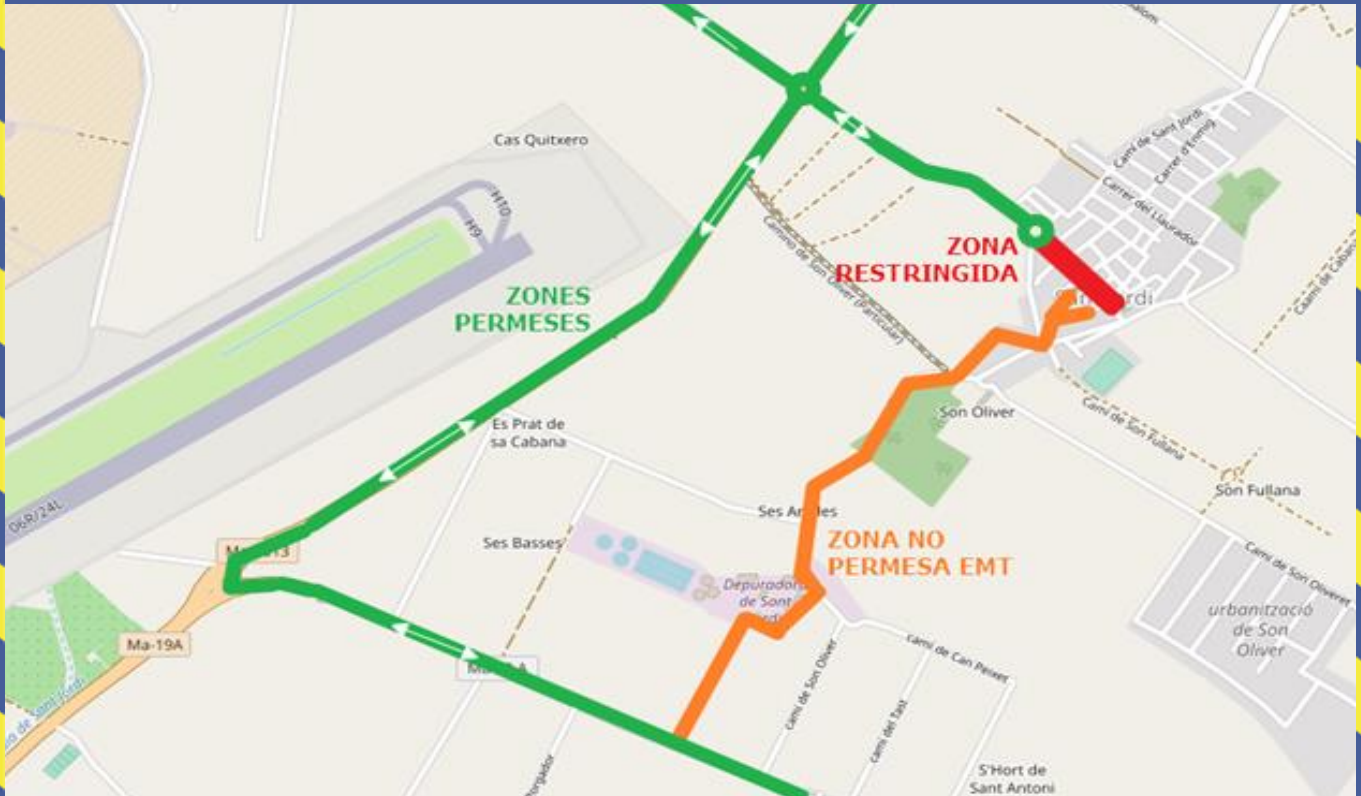

# AVÍS

Diumenge **19** de maig durant tot el dia  
les línies **14** i **31**

Patiran un desviament al tancar-se al trànsit l'entrada a Sant Jordi, amb motiu de la Fira del Caragol.

## LÍNIES AFECTADES

# 14

Son Ferriol

La parada final a SANT JORDI, quedarà anul·lada, el Bus canviarà de sentit abans de pujar al poble.

# 31

Palma - Sant Jordi - S'Arenal

A partir de s'Aranjassa, continuarà per ctra. de Lluçmajor, Camí Síquia, Camí Sant Jordi i final de línia abans de pujar al poble.

document realitzat a Palma, dilluns, 13 de maig de 2019 [18:08:10]