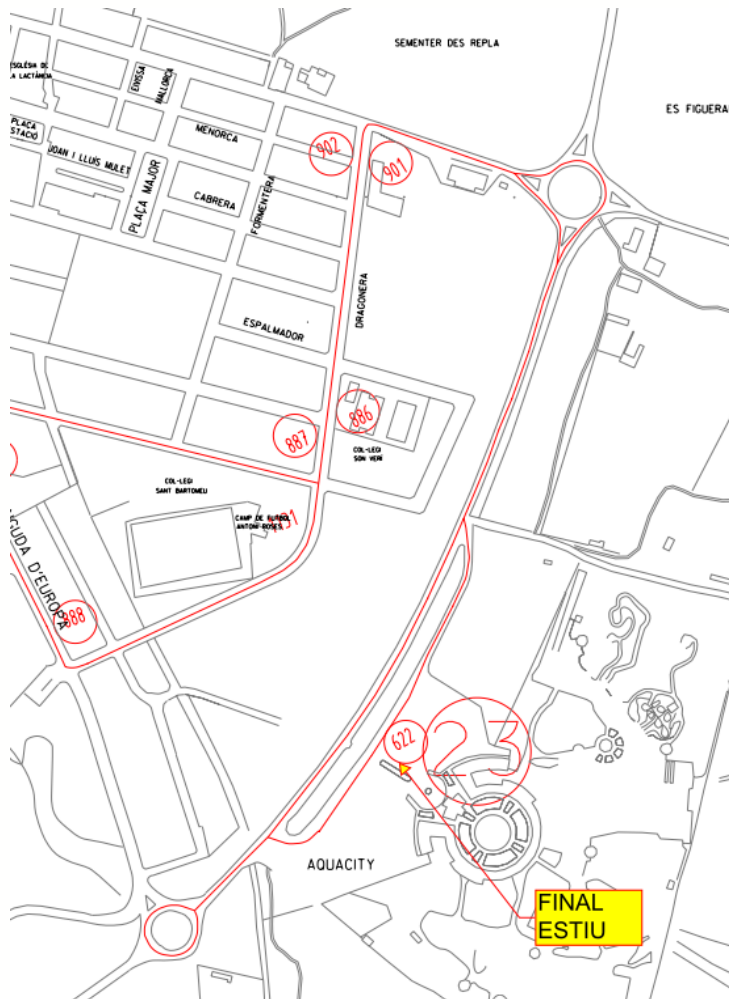

AVÍS

23

Palma - S'Arenal - Cala Blava

PARC AQUÀTIC ARENAL

A PARTIR DE DILLUNS 13 DE MAIG TORNAM AL PARC AQUÀTIC

A partir de **dilluns 13 de maig**, la línia 23 finalitzarà al Parc Aquàtic de s'Arenal.