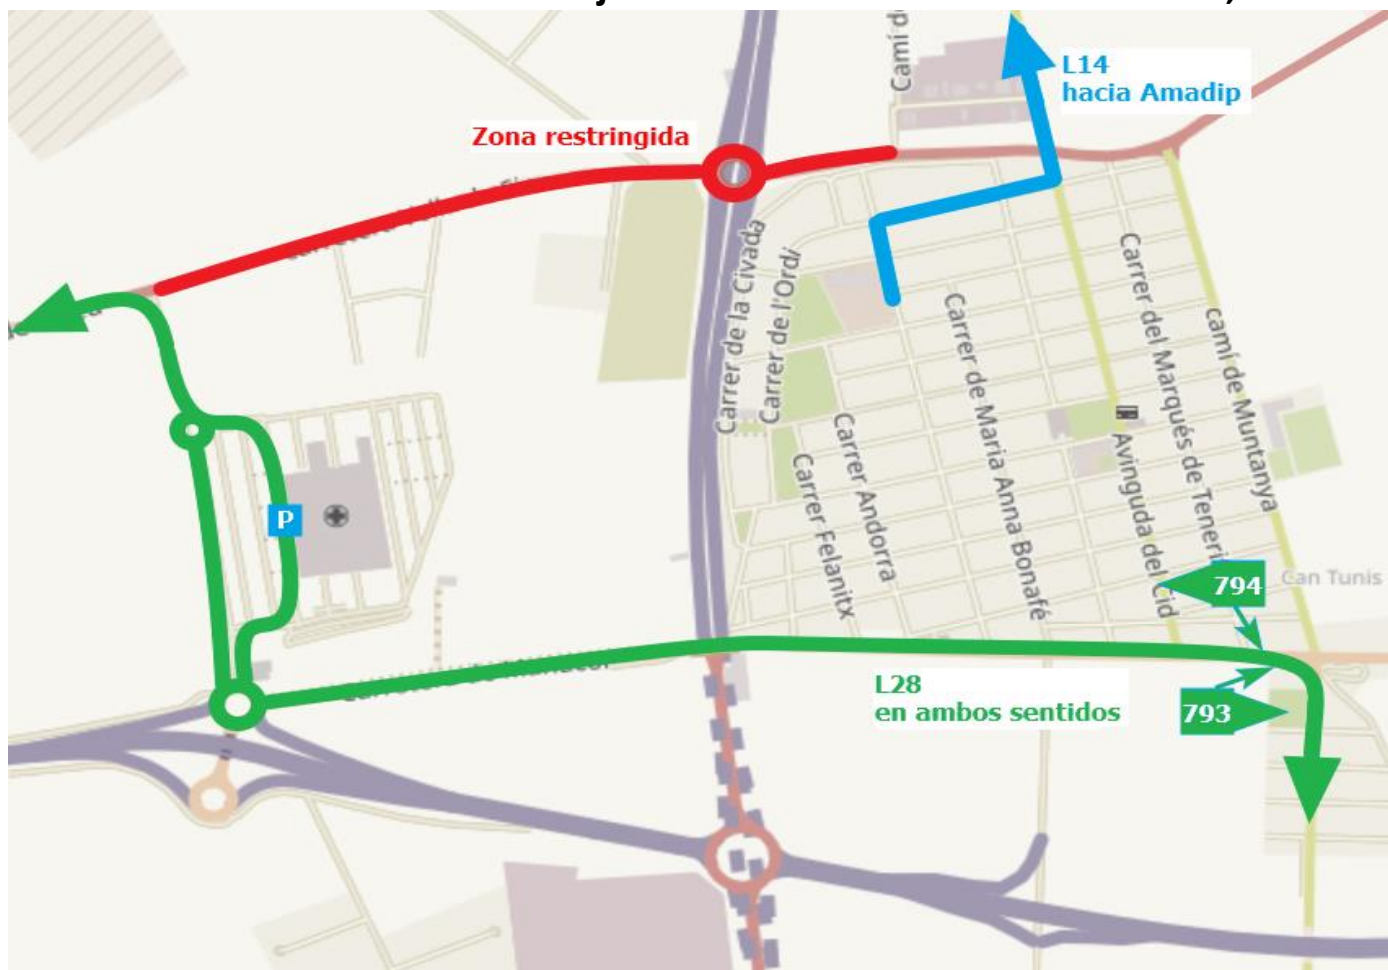

AVISO

**Miércoles 13 a las 9:30 horas
y hasta el viernes 15 a las 21:30 horas:**

Líneas 14 y 28

Modificarán su itinerario en zona Son Ferriol, a causa de las obras de asfaltado de la Cra. vieja de Sineu desde PK 2 hasta el PK 3,5.

LÍNEAS AFECTADAS

ITINERARIOS ALTERNATIVOS

14

Sólo resulta afectada la ruta en sentido hacia AMADIP:

Al llegar a la calle de l'Ordi, seguirá por Duc de Rubí y girará a la izquierda por Avenida del Cid hacia Amadip, girando en rotonda del Instituto Josep Sureda y ruta normal hacia Amadip.

28

En ambos sentidos:

Desde o hacia Son Ilàtzer se circulará por la carretera vieja de manacor, ver en el plano superior los tramos de color verde.

Quedan anuladas las paradas de avenida del Cid en ambos sentidos. Paradas más cercanas, en ctra vieja Manacor, números: 793 y 794