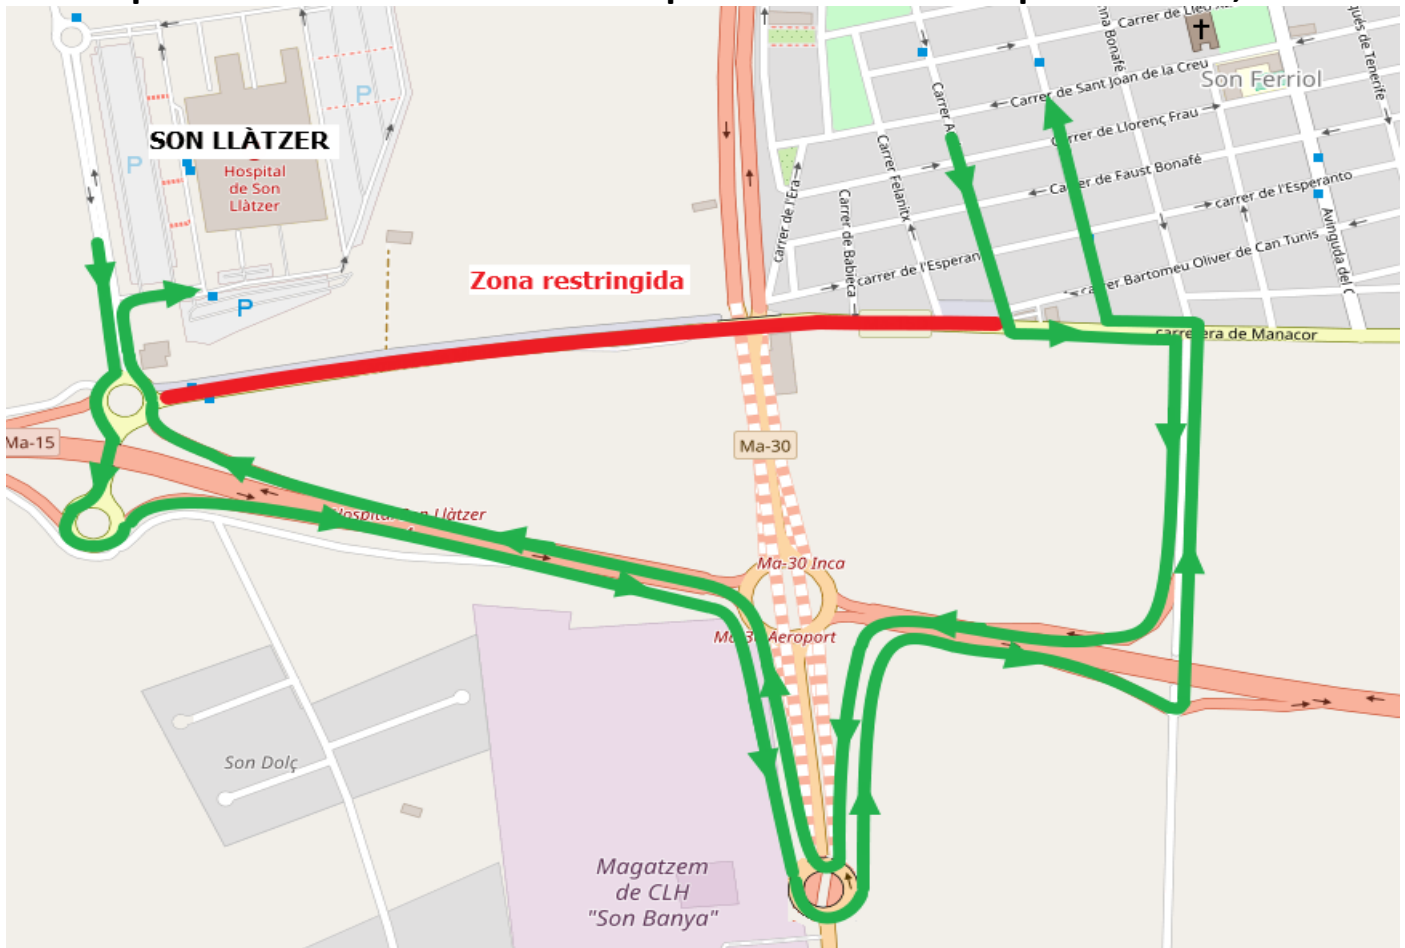

AVÍS

**Dilluns 11 de febrer de 2019 a les 9:30 hores
fins el dimarts 12 de febrer de 2019 a les 21:30 hores**

Línia 14

**Canvi d'itinerari a la carretera vella de Manacor (Ma-15d)
per treballs d'asfaltat des del quilòmetre 4 fins al quilòmetre 4,5.**

LÍNIES AFECTADES

ITINERARIS ALTERNATIUS

Sentit cap a Son Ferriol:

En sortir de Son Llàtzer anar per autovia Manacor fins a rotonda provisional en Ma-30 i d'aquí cap al vial que va cap al camí dels Bateriaes, Carretera vella de Manacor i carrer Margalida Monlau. (veure planol)

Sentit cap a Son LLàtzer:

En sortir del carrer d'Andorra anar a l'esquerra per Carretera vella de Manacor cap al Camí dels Bateriaes, agafant cap a rotonda provisional de Ma-30 i d'aquí cap a Son Llàtzer (veure planol)