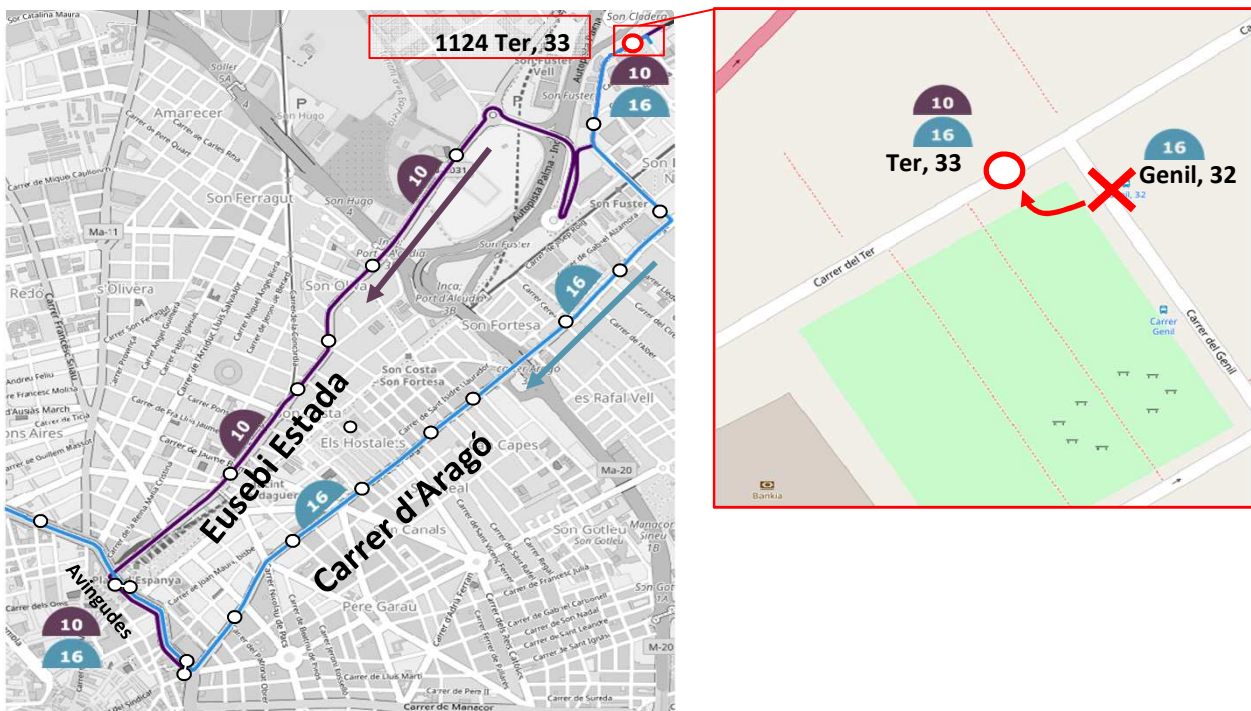

## Línies 10 i 16

### Canvi d'ubicació de parada 1124 - Genil, 32

Per a la millora del servei, es trasllada la parada **1124 - Genil, 32** al carrer Ter, 33 que passa a ser parada coincident amb la **L10** en sentit Palma.

#### LÍNIES AFECTADES

10

**Nova parada a Ter, 33 en sentit Palma, coincident amb L16.**

16

**Canvi d'ubicació de parada 1124 - Genil, 32 a Ter, 33 en sentit Palma.**  
Parada d'inici i final de línia i coincident amb L10.