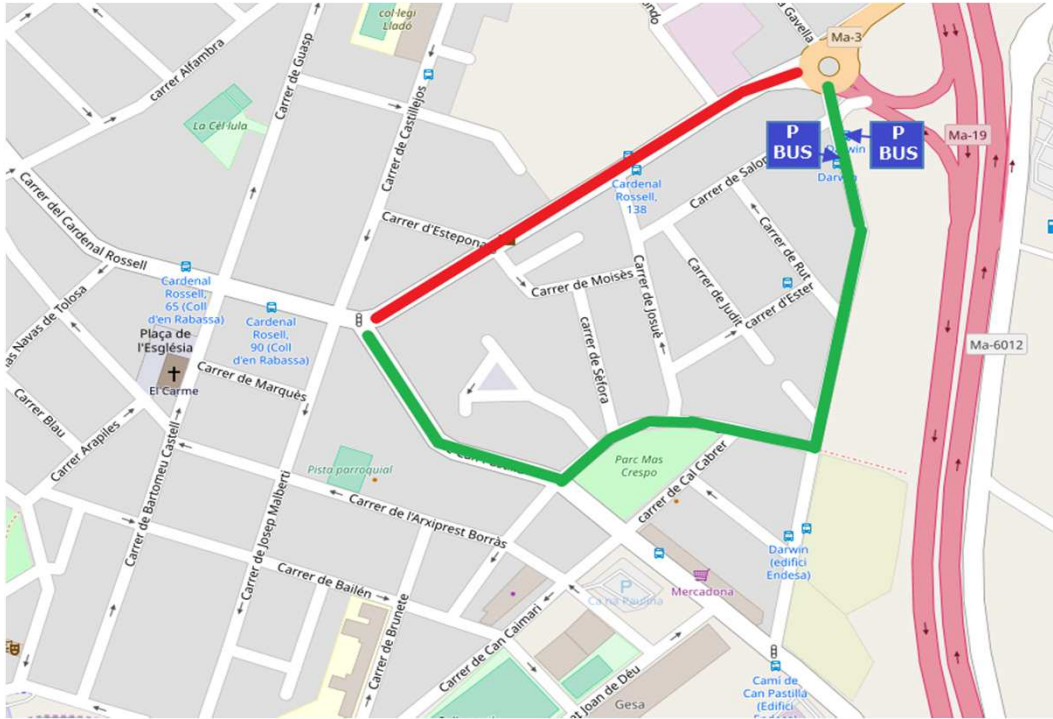

AVÍS

Dilluns 14 i dimarts 15 de gener de 2019 de 8:00 a 18:00 hores

Línies 18 i 28

**Canvi d'itinerari amb motiu d'obres en la xarxa de clavegueram
Al Carrer Cardenal Rossell, 106**

LINIES AFECTADES

ITINERARIS ALTERNATIUS

18

Sentit Son Riera: Cardenal Rossell, camí de Can Pastilla, camí de Son Fangos, Darwin, rotonda de Cardenal Rossell i ruta normal.

Sentit Palma: rotonda de Cardenal Rossell, Darwin, camí de Son Fangos, Camí de Can Pastilla, Cardenal Rossell i ruta normal.

28

Circular esquerra: Cardenal Rossell, camí de Can Pastilla, camí de Son Fangos, Darwin, rotonda de Cardenal Rossell i ruta normal.

Circular dreta: rotonda de Cardenal Rossell, Darwin, camí de Son Fangos, Camí de Can Pastilla, Cardenal Rossell i ruta normal.