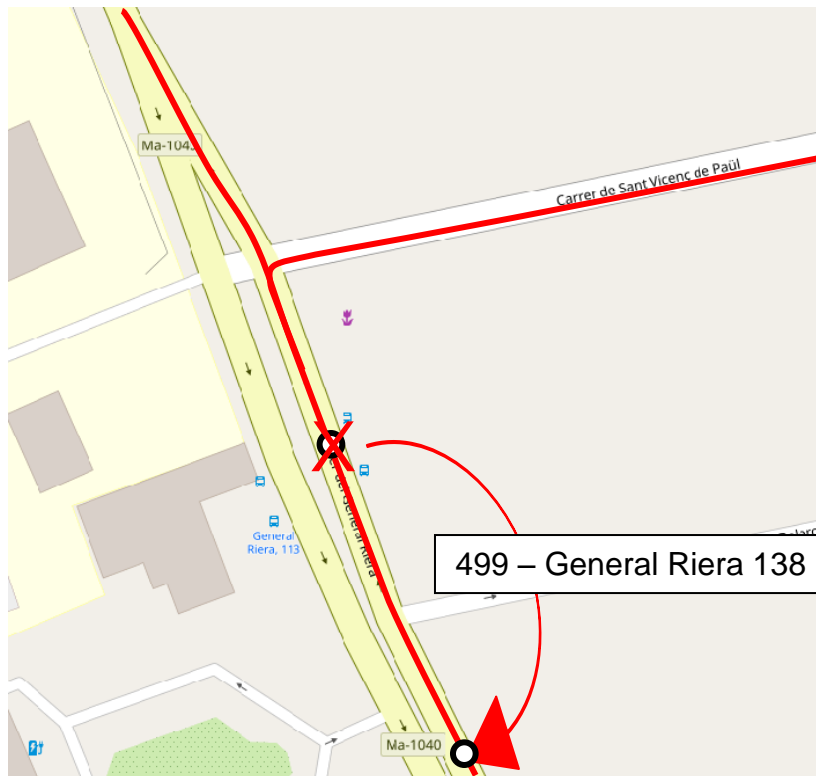

## Parada desplaçada per obres L16, L19, L29 i L33

Per obres, a partir de dia 7 de gener i durant unes tres setmanes aproximadament, es desplaça provisionalment la parada 499 General Riera, 142 uns 90 metres cap enrere, davant el número 138 del carrer del General Riera.