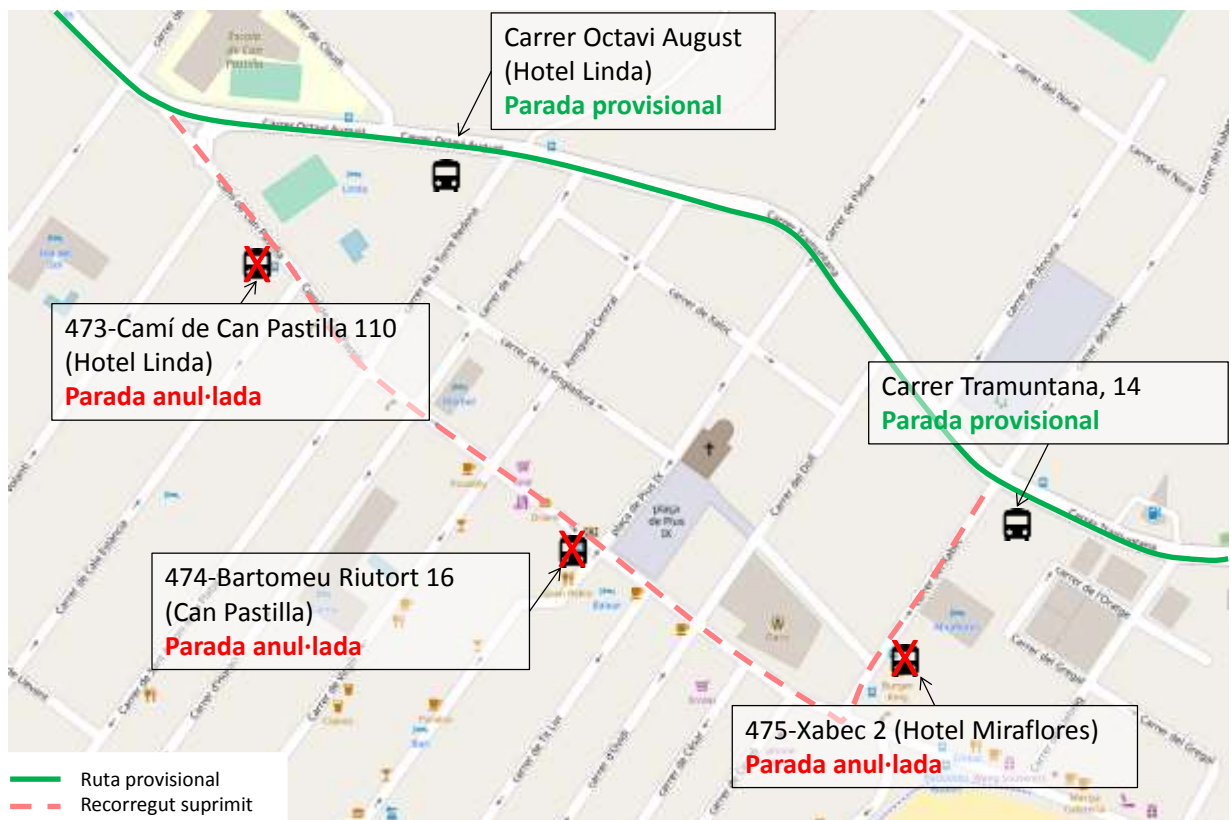

## AVÍS USUARIS LÍNIES 15, 21, 30 i 31B

Com a conseqüència d'obres que s'han de realitzar al carrer Bartomeu Riutort, a partir de dimarts 13 de novembre de 2018 i durant una setmana i mitja (aproximadament) els autobusos no podran circular pel carrer Bartomeu Riutort.

Per aquesta raó **s'anul·len les següents parades:**

- 473-Camí de Can Pastilla 110 (Hotel Linda)
- 474-Bartomeu Riutort 16 (Can Pastilla)
- 475-Xabec 2 (Hotel Miraflores)

**S'habiliten dues parades provisionals:**

- Una al carrer Octavi August, davant l'Hotel Linda.
- Una altra al carrer Tramuntana, a l'altura del número 14.

Disculpau les molèsties.

Palma, 13 de novembre de 2018