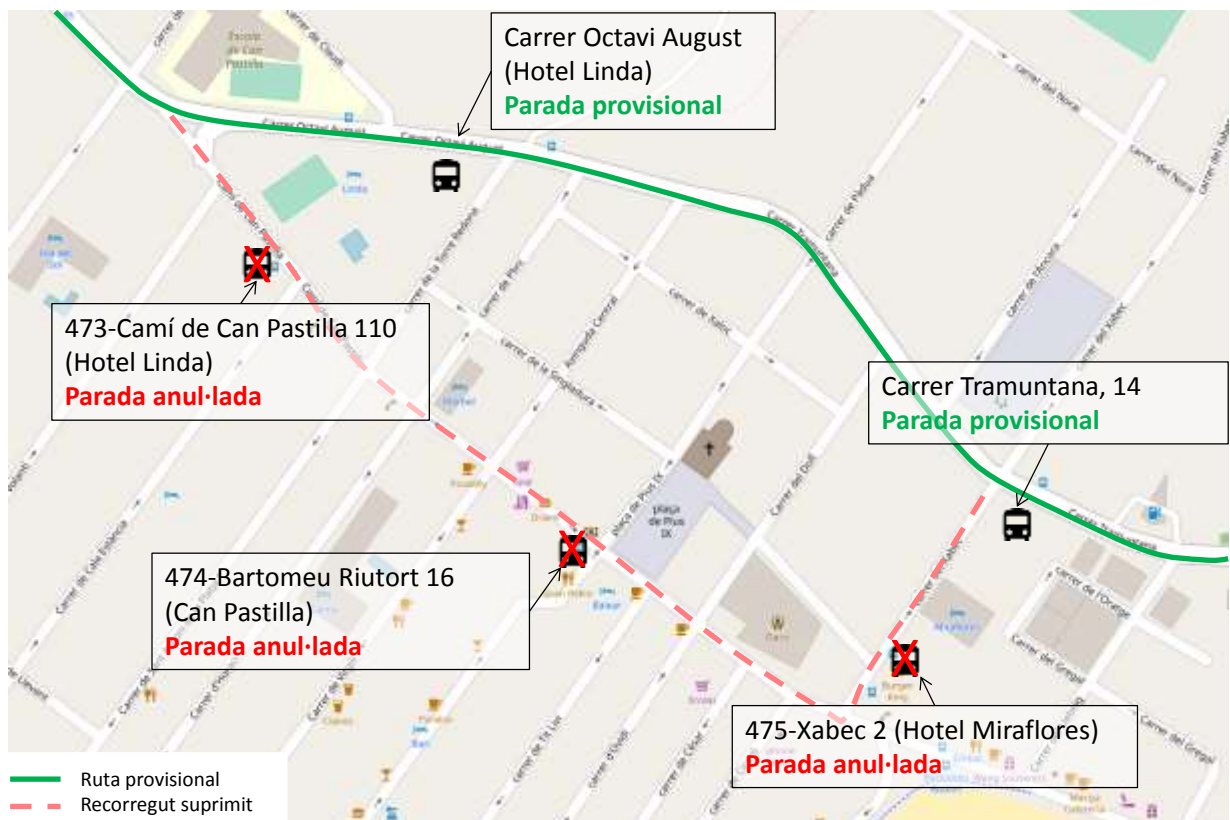

AVÍS USUARIS LÍNIES 15, 21, 30 i 31B

Com a conseqüència d'obres que s'han de realitzar al carrer Bartomeu Riutort, a partir de **dilluns 13 de novembre de 2018 i durant una setmana i mitja (aproximadament)** els autobusos no podran circular pel carrer Bartomeu Riutort.

Per aquesta raó **s'anul·len les següents parades:**

- 473-Camí de Can Pastilla 110 (Hotel Linda)
- 474-Bartomeu Riutort 16 (Can Pastilla)
- 475-Xabec 2 (Hotel Miraflores)

S'habiliten dues parades provisionals:

- Una al carrer Octavi August, davant l'Hotel Linda.
- Una altra al carrer Tramuntana, a l'altura del número 14.

Disculpau les molèsties.

Palma, 13 de novembre de 2018