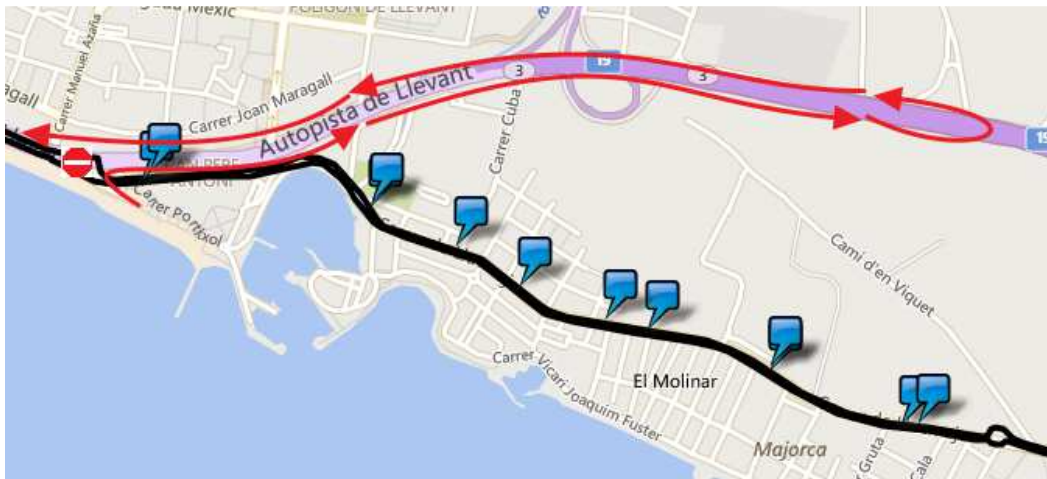

Bus

AVIS USUARIS

LÍNIA 15

El **dijous 11 d'octubre**, a partir de les **22:30h**, amb motiu de les obres que s'han de realitzar a l'autopista de Llevant, davant del Palau de Congressos, la línia 15 es desviarà del seu recorregut habitual.

Sentit Plaça de la Reina: No s'anul·la cap parada

Sentit Platja de Palma: Queden anul·lades les parades **84, 462, 463, 464, 465, 466**

Disculpau les molèsties

Palma, 11 d'octubre de 2018.